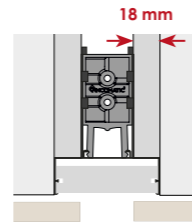

## Perfil Gola Customizable Rincomatic

**1.1** medidas a considerar: mecanizaciones  
 measurements to consider: mechanizations  
 mesures à prendre en compte: mécanisations

### componentes components composants

perfil superior-lateral  
 upper-side profile  
 profilé supérieur-latéral

suplemento 1mm para costado de 18mm  
 spacer 1mm for 18mm thickness cabinet  
 supplément de 1mm pour joue de 18mm