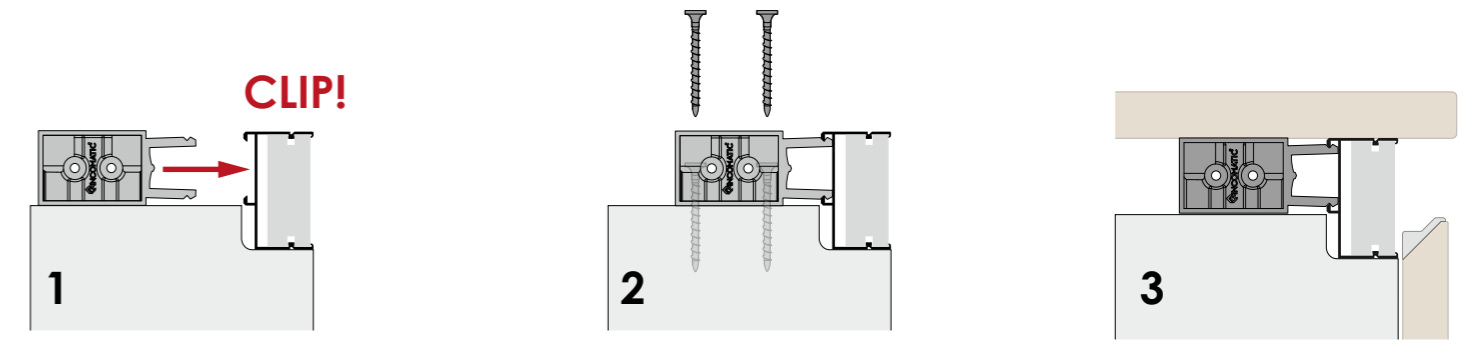

1. HORIZONTAL

Perfil Gola Customizable Rincomatic

1.2 instalación perfil superior
upper profile installation
installation du profilé supérieur

1.3 compensación y fijación de encimera
balance and fixation of the worktop
compensation et fixation du plan de travail