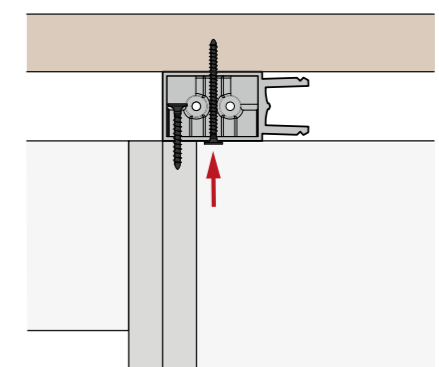

1. HORIZONTAL

Perfil Gola Customizable Rincomatic

1.1 medidas a considerar: mecanizaciones
measurements to consider: mechanizations
mesures à prendre en compte: mécanisations

componentes components composants

perfil superior-lateral
upper-side profile
profilé supérieur-latéral

suplemento 1mm para costado de 18mm
spacer 1mm for 18mm thickness cabinet
supplément de 1mm pour joue de 18mm

perfil intermedio
intermediate profile
profilé central

suplemento 3mm para costado de 16mm
spacer 3mm for 16mm thickness cabinet
supplément de 3mm pour joue de 16mm

clip gola

1. HORIZONTAL

Perfil Gola Customizable Rincomatic

1.2 instalación perfil superior
upper profile installation
installation du profilé supérieur

1.3 compensación y fijación de encimera
balance and fixation of the worktop
compensation et fixation du plan de travail