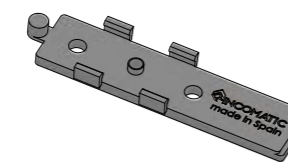

### componentes components composants

perfil superior-lateral  
 upper-side profile  
 profilé supérieur-latéral

suplemento 1mm para costado de 18mm  
 spacer 1mm for 18mm thickness cabinet  
 supplément de 1mm pour joue de 18mm

perfil intermedio  
 intermediate profile  
 profilé central

suplemento 3mm para costado de 16mm  
 spacer 3mm for 16mm thickness cabinet  
 supplément de 3mm pour joue de 16mm

clip gola