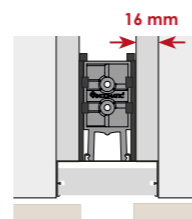

### componentes components composants

perfil superior-lateral  
 upper-side profile  
 profilé supérieur-latéral

suplemento 1mm para costado de 18mm  
 spacer 1mm for 18mm thickness cabinet  
 supplément de 1mm pour joue de 18mm

perfil intermedio  
 intermediate profile  
 profilé central

suplemento 3mm para costado de 16mm  
 spacer 3mm for 16mm thickness cabinet  
 supplément de 3mm pour joue de 16mm

clip gola