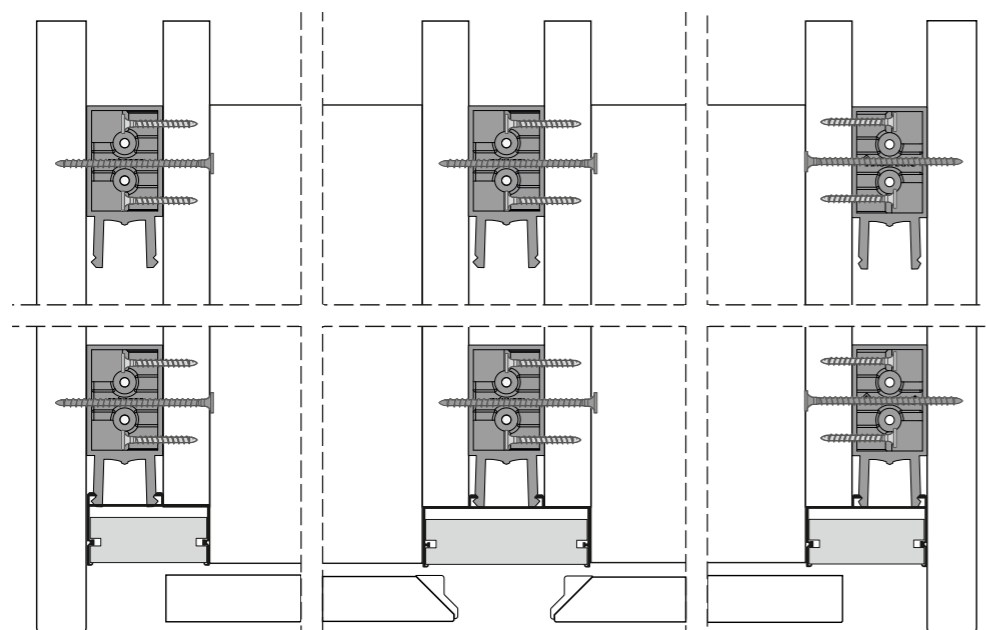

# 1. HORIZONTAL

**1.5** personalización  
customization  
personnalisation

**1.6** accesorios  
accessories  
accessoires

<p>escuadra angulo 90° fixing angles 90° équerre angle 90°</p>		<p>1 U 12 U</p>
--	--	---------------------

1. ángulo 90° interior Inglete  
1. interior 90° angle  
1. angle intérieur de 90°

2. ángulo 90° exterior Inglete  
2. exterior 90° angle  
2. angle extérieur à 90°

<p>pletina de unión connector plate plaque d'assemblage</p>		<p>1 U 12 U</p>
---	--	---------------------

**2.1** instalación con tornillo visto  
seen screw assembly  
montage avec des vis visibles

**2.2** instalación sin tornillo visto  
unseen screw assembly  
montage sans des vis visibles

---

Practical ideas for cabinetry  
Ideas prácticas para el mueble