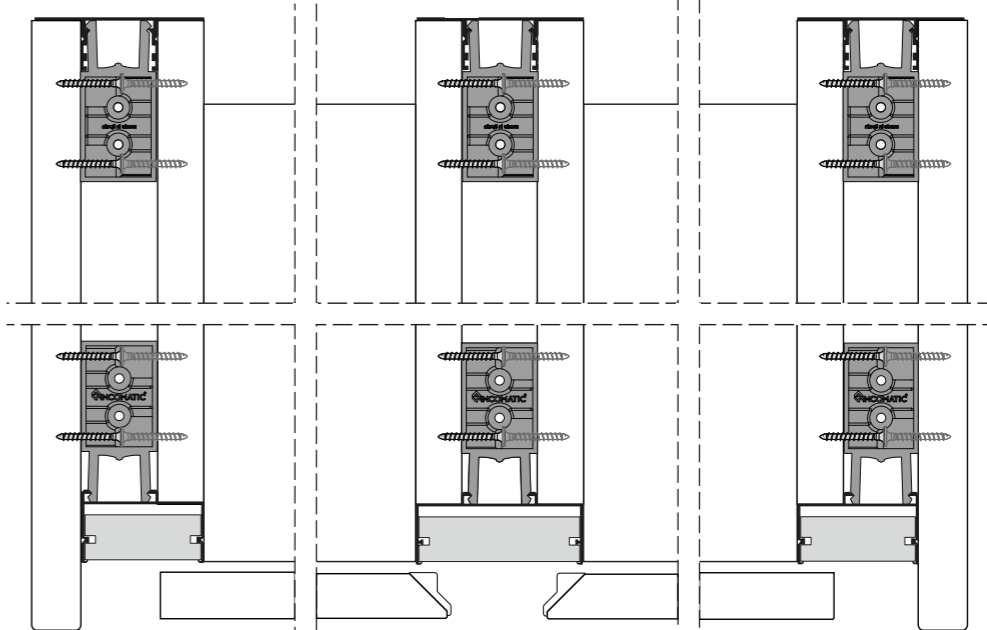

# 1. HORIZONTAL

**1.5** personalización  
customization  
personnalisation

**1.6** accesorios  
accessories  
accessoires

<p>escuadra angulo 90° fixing angles 90° équerre angle 90°</p>		<p>1 U 12 U</p>
--	--	---------------------

1. ángulo 90° interior Inglete  
1. interior 90° angle  
1. angle intérieur de 90°

2. ángulo 90° exterior Inglete  
2. exterior 90° angle  
2. angle extérieur à 90°

<p>pletina de unión connector plate plaque d'assemblage</p>		<p>1 U 12 U</p>
---	--	---------------------

**2.1** instalación con tornillo visto  
seen screw assembly  
montage avec des vis visibles

**2.2** instalación sin tornillo visto  
unseen screw assembly  
montage sans des vis visibles

---

Practical ideas for cabinetry  
Ideas prácticas para el mueble