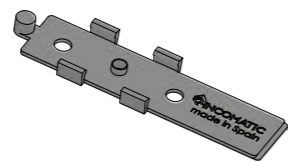

## Perfil Gola Customizable Rincomatic

**1.1** medidas a considerar: mecanizaciones  
 measurements to consider: mechanizations  
 mesures à prendre en compte: mécanisations

### componentes components composants

perfil superior-lateral  
 upper-side profile  
 profilé supérieur-latéral

suplemento 1mm para costado de 18mm  
 spacer 1mm for 18mm thickness cabinet  
 supplément de 1mm pour joue de 18mm

perfil intermedio  
 intermediate profile  
 profilé central

suplemento 3mm para costado de 16mm  
 spacer 3mm for 16mm thickness cabinet  
 supplément de 3mm pour joue de 16mm

clip gola