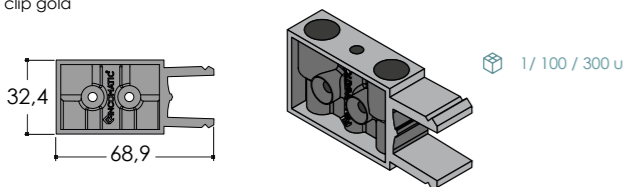

### componentes components composants

perfil superior-lateral  
 upper-side profile  
 profilé supérieur-latéral

suplemento 1mm para costado de 18mm  
 spacer 1mm for 18mm thickness cabinet  
 supplément de 1mm pour joue de 18mm

perfil intermedio  
 intermediate profile  
 profilé central

suplemento 3mm para costado de 16mm  
 spacer 3mm for 16mm thickness cabinet  
 supplément de 3mm pour joue de 16mm

clip gola