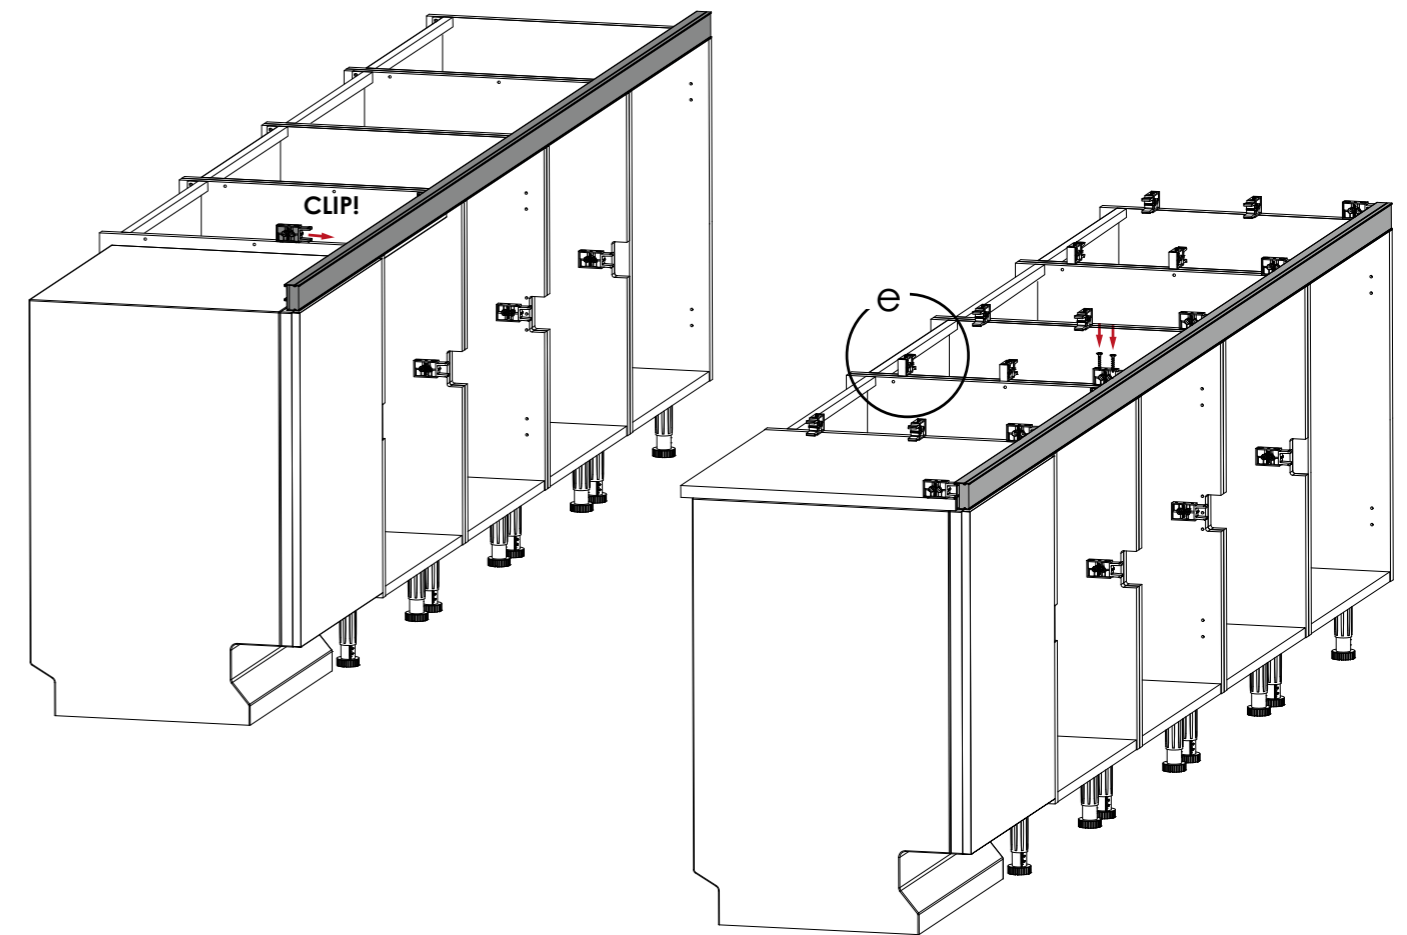

1. HORIZONTAL

Perfil Gola Customizable Rincomatic

1.2 instalación perfil superior
upper profile installation
installation du profilé supérieur

1.3 compensación y fijación de encimera
balance and fixation of the worktop
compensation et fixation du plan de travail