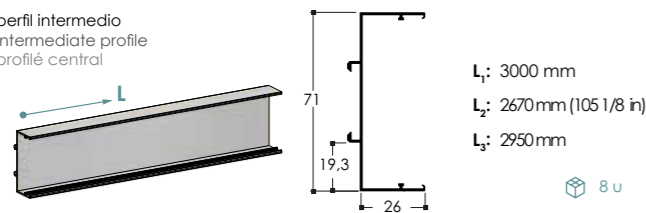

suplemento 1mm para costado de 18mm
spacer 1mm for 18mm thickness cabinet
supplément de 1mm pour joue de 18mm

perfil intermedio
intermediate profile
profilé central