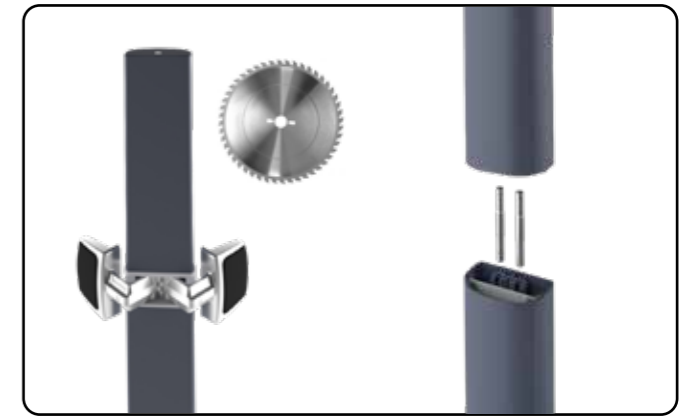

Il maintient les portes en position correcte et il évite des frictions avec la porte contiguë.

Rincomatic Plus40 est une charnière de coin personnalisable qui fait possible l'ouverture d'une seule porte ou des deux portes.

Hauteur Personnalisable

Rincomatic Plus40 est fabriqué à toute hauteur et il peut être personnalisé grâce aux options de coupure et d'union.

Pairs d'équerres

Un autre accessoire inclus dans le kit de vente Rincomatic Plus40 est les paires d'équerres désigné spécialement pour couvrir les trous que les poignées de profil génèrent entre les portes de coin.

Code: RPC **35** **697** ES

xx color code

mm millimètres (H)

Rincomatic Compact32 CHARNIÈRE DE COIN

Rincomatic Compact32 est une charnière de coin décorative qui fait possible l'ouverture d'une seule porte ou de deux portes. En réussissant l'accès complet à l'intérieur des meubles en « L ». Améliore le stockage et l'organisation de l'espace.

- Kit de vente (tout inclut)
- Il est fabriqué en toute hauteur
- Fermeture Rincomatic
- Pair d'équerres
- Couleurs : 35 + 05 (acier inox)

Rincomatic Basic40 RÉGLETTE DE COIN

Rincomatic Basic40 est une réglette de coin décorative que facilite l'accès au meuble de coin à travers l'ouverture des portes indépendantes.