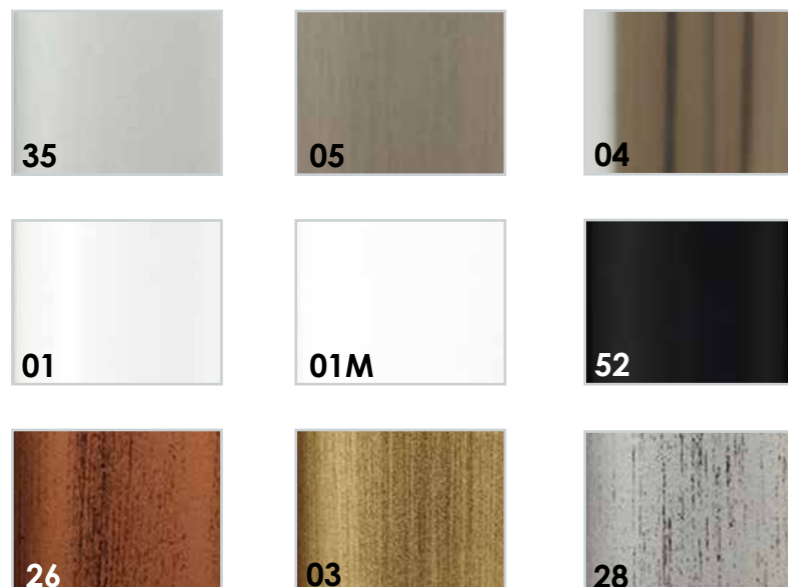

Pairs d'équerres

Un autre accessoire inclus dans le kit de vente Rincomatic Plus40 est les paires d'équerres désigné spécialement pour couvrir les trous que les poignées de profil génèrent entre les portes de coin.

Standard Couleurs