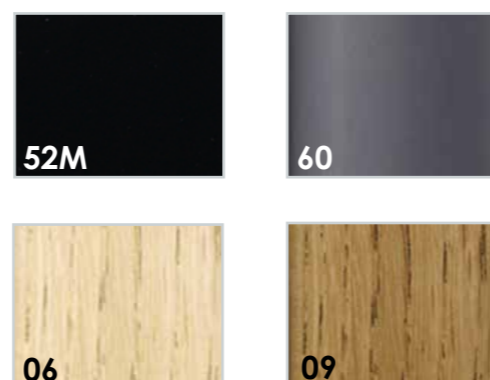

Kit de vente

Rincomatic Plus40 est fourni en format Kit incluant tous les accessoires.

Il se fabrique à toute hauteur

Nom: Rincomatic Plus40 Charnière d'angle décoratif Argent Mat 697 mm

Code: RPC **35** **697** ES

xx color code

mm millimètres (H)