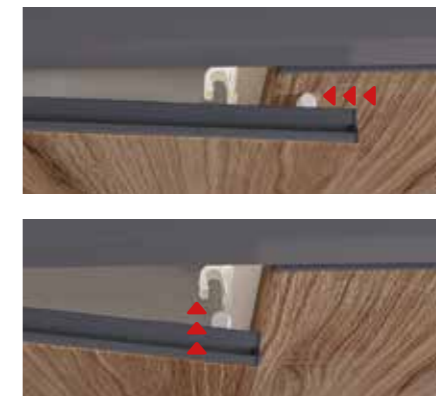

 **RINCOMATIC[®]**

www.rincomatic.com

Rincomatic Plus40
CHARNIÈRE D'ANGLE DÉCORATIF

Ouverture d'une seule porte d'accès aux outils quotidiens.

Ouverture des deux portes d'accès 100% au coin.

Fermeture Rincomatic

Il maintient les portes en position correcte et il évite des frictions avec la porte contiguë.

Rincomatic Plus40 est une charnière de coin personnalisable qui fait possible l'ouverture d'une seule porte ou des deux portes.

Hauteur Personnalisable

Rincomatic Plus40 est fabriqué à toute hauteur et il peut être personnalisé grâce aux options de coupure et d'union.

Pairs d'équerres

Un autre accessoire inclus dans le kit de vente Rincomatic Plus40 est les paires d'équerres désigné spécialement pour couvrir les trous que les poignées de profil génèrent entre les portes de coin.

- Kit de vente (tout inclut)
- Il est fabriqué en toute hauteur
- Fermeture Rincomatic
- Pair d'équerres
- Couleurs : 35 + 05 (acier inox)

Rincomatic Basic40 RÉGLETTE DE COIN

Rincomatic Basic40 est une réglette de coin décorative que facilite l'accès au meuble de coin à travers l'ouverture des portes indépendantes.