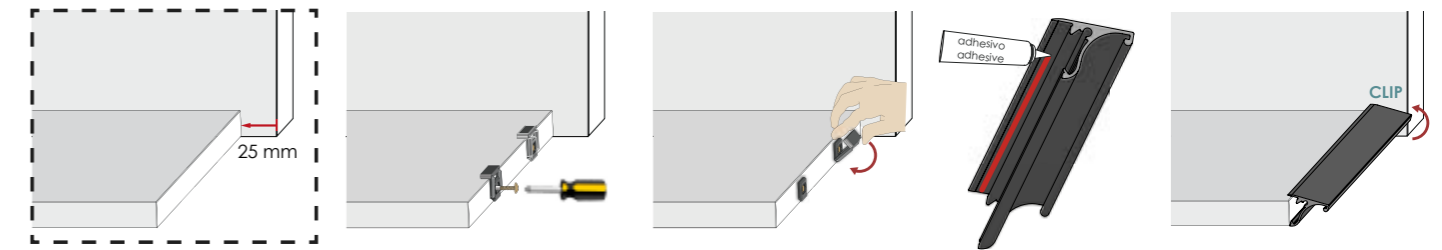

CLIP-SYSTEM Instalación | Installation

Reducir 25 mm de la profundidad de la base de módulo
Reduce 25 mm the cabinet base depth

Acabados | Finishes

35 Plata Mate Matt Silver	50 Inox Mate Champ. Matt Inox Champ.
52M Negro Mate Matt Black	61MTXT Antracita Textur. Anthracite Textur.
70M Oro Mate Matt Gold	01MTXT Blanco Mate Textur. Matt White Textur.

Medidas | Specifications

L2 - 2670 mm (105 1/8 in)
L3 - 2400 mm (94.5 in)

Tablero de 19 mm.
19 mm board.