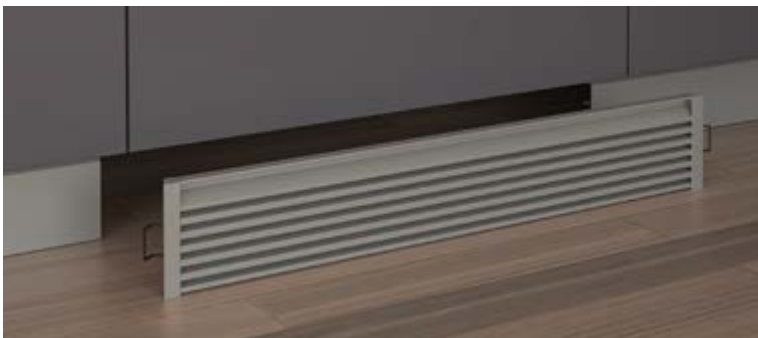

Instalación Clip-System | Installation

Acabados | Finishes

Formulario de Pedido Descarga, completa y envía

Order Form Download, complete and send

ESP

ENG