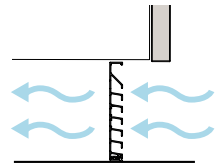

KIT Zocalo Ventoo LED a medida / Custom

- Dos alturas disponibles: **80 mm y 100 mm.**
- Integrable con cualquier otro modelo de zócalo
- Integrable con el Zócalo Plano Rincomatic
- **Alojamiento para LED** (no incluido)
- Incluye perfil **protector PVC**

- Two heights available: **80 mm and 100 mm.**
- Combinable with any other toe kick model.
- Combinable with Flat Toe Kick/Plinth
- **Accommodation for LED tape** (not included)
- Includes **PVC protective profile**

RTA Sales Kit

Consulte medidas **estándar**.
También se fabrica **a medida**

See **standard** dimensions.
Available **custom sizes** upon request.

Instalación Clip-System | Installation

Acabados | Finishes