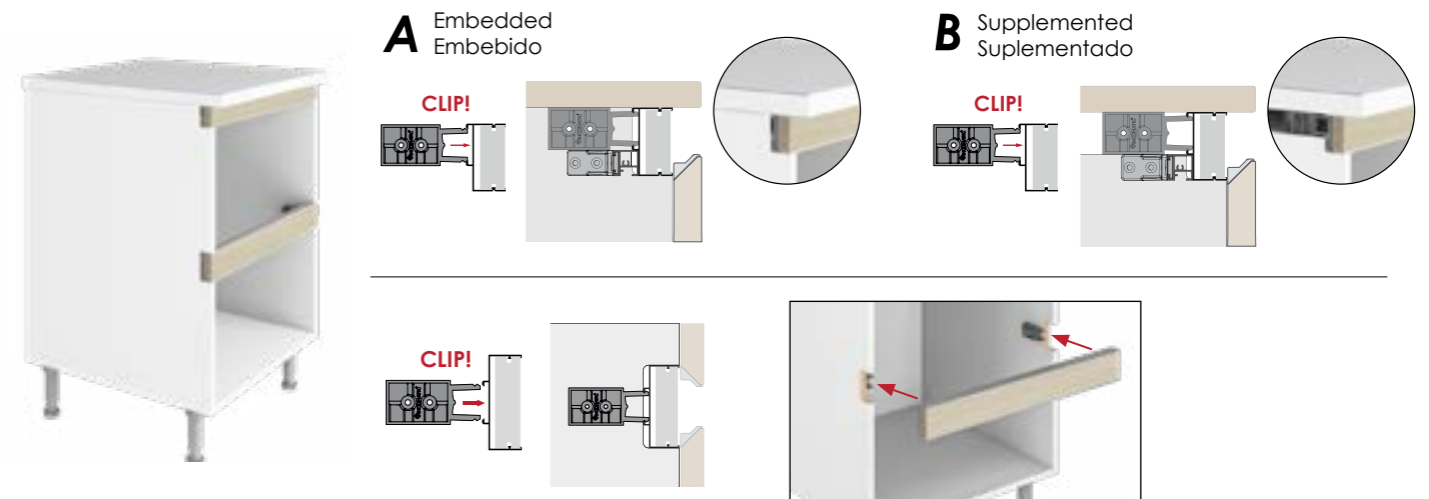

Fixing-balancing gola clip
Clip gola fijación-compensación

Spacer clip-gola 1mm
Suplemento clip-gola 1mm

Spacer clip-gola 3mm
Suplemento clip-gola 3mm

Accessories | Accesorios

Fixings angles 90°
Escuadra universal de fijación

Connector plate
Pletina de unión

Caps (dishwasher)
Terminal lavavajillas

Customization | Personalización

HORIZONTAL

VERTICAL

How to place your order?
¿Cómo hacer tu pedido?