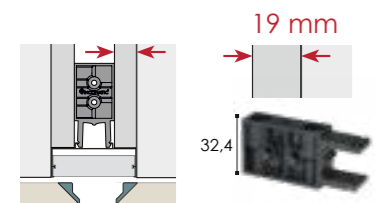

Syma2 inglete

Sugo

Upper-Side Profile | Perfil Superior-Lateral

(L1) 2950 mm | (L2) 2670 mm (105 1/8 in)

Intermediate Profile | Perfil Intermedio

(L1) 2950 mm | (L2) 2670 mm (105 1/8 in)

Accessories | Accesorios

Fixing-balancing gola clip
Clip gola fijación-compensación

Spacer clip-gola 1mm
Suplemento clip-gola 1mm

Spacer clip-gola 3mm
Suplemento clip-gola 3mm

Accessories | Accesorios

Fixings angles 90°
Escuadra universal de fijación

Connector plate
Pletina de unión

Caps (dishwasher)
Terminal lavavajillas

Customization | Personalización

HORIZONTAL

VERTICAL

How to place your order?
¿Cómo hacer tu pedido?