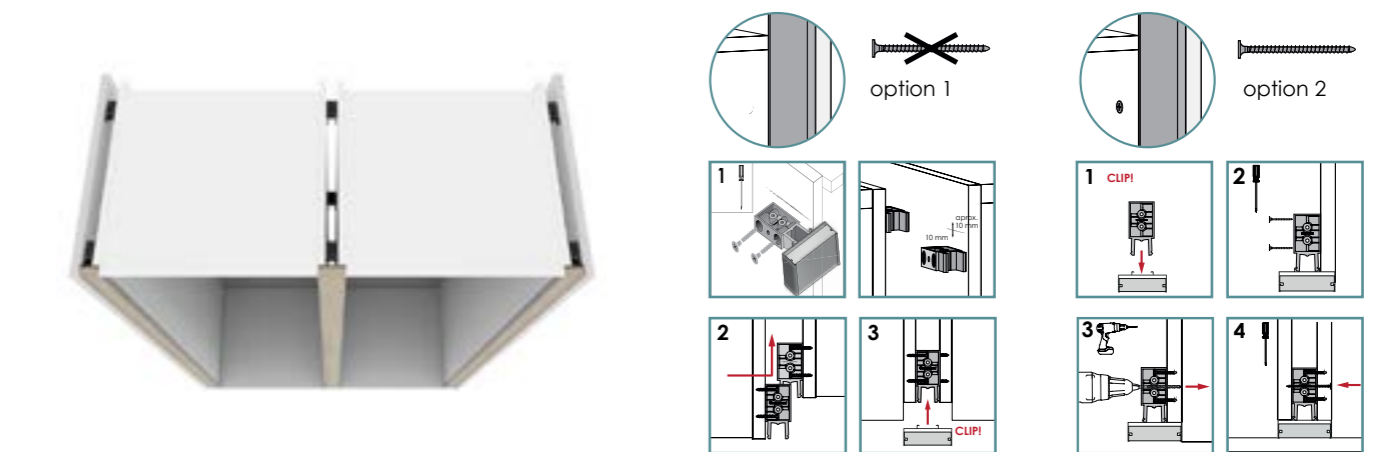

Fixing-balancing gola clip
Clip gola fijación-compensación

Spacer clip-gola 1mm
Suplemento clip-gola 1mm

Spacer clip-gola 3mm
Suplemento clip-gola 3mm

Accessories | Accesorios

Fixings angles 90°
Escuadra universal de fijación

Connector plate
Pletina de unión

Caps (dishwasher)
Terminal lavavajillas

Customization | Personalización

HORIZONTAL

VERTICAL

How to place your order?
¿Cómo hacer tu pedido?