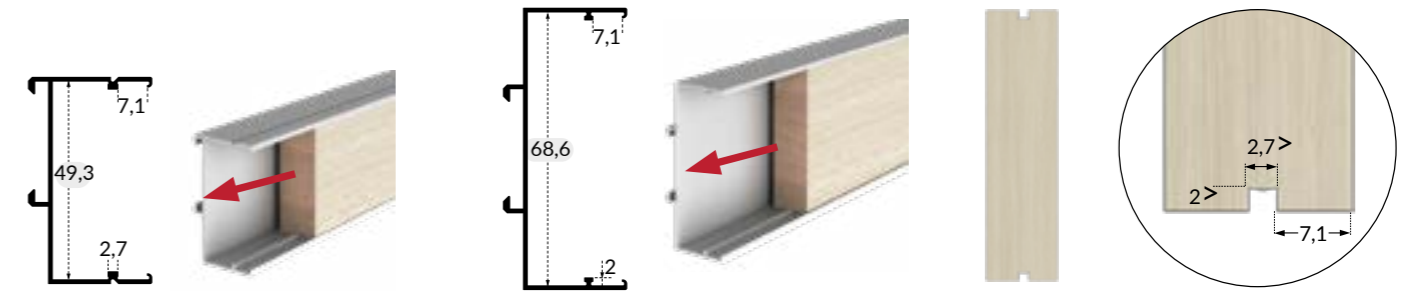

Syma2 inglete

Sugo

Upper-Side Profile | Perfil Superior-Lateral

(L1) 2950 mm | (L2) 2670 mm (105 1/8 in)

Intermediate Profile | Perfil Intermedio

(L1) 2950 mm | (L2) 2670 mm (105 1/8 in)

Accessories | Accesorios

Fixing-balancing gola clip
Clip gola fijación-compensación

Spacer clip-gola 1mm
Suplemento clip-gola 1mm

Spacer clip-gola 3mm
Suplemento clip-gola 3mm

Accessories | Accesorios

Fixings angles 90°
Escuadra universal de fijación

Connector plate
Pletina de unión

Caps (dishwasher)
Terminal lavavajillas

Customization | Personalización

HORIZONTAL

VERTICAL

How to place your order?
¿Cómo hacer tu pedido?