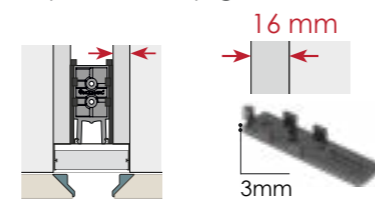

Syma2 inglete

Sugo

Upper-Side Profile | Perfil Superior-Lateral

(L1) 2950 mm | (L2) 2670 mm (105 1/8 in)

Intermediate Profile | Perfil Intermedio

(L1) 2950 mm | (L2) 2670 mm (105 1/8 in)

Accessories | Accesorios

Fixing-balancing gola clip
Clip gola fijación-compensación

Spacer clip-gola 1mm
Suplemento clip-gola 1mm

Spacer clip-gola 3mm
Suplemento clip-gola 3mm

Accessories | Accesorios

Fixings angles 90°
Escuadra universal de fijación

Connector plate
Pletina de unión

Caps (dishwasher)
Terminal lavavajillas

Customization | Personalización

HORIZONTAL

VERTICAL

How to place your order?
¿Cómo hacer tu pedido?