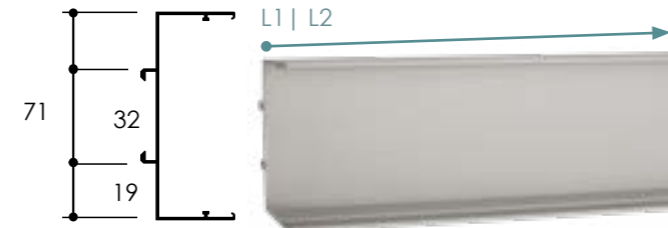

Syma2 inglete

Sugo

Upper-Side Profile | Perfil Superior-Lateral

(L1) 2950 mm | (L2) 2670 mm (105 1/8 in)

Intermediate Profile | Perfil Intermedio

(L1) 2950 mm | (L2) 2670 mm (105 1/8 in)

Accessories | Accesorios

Fixing-balancing gola clip
Clip gola fijación-compensación

Spacer clip-gola 1mm
Suplemento clip-gola 1mm

Spacer clip-gola 3mm
Suplemento clip-gola 3mm

Accessories | Accesorios

Fixings angles 90°
Escuadra universal de fijación

Connector plate
Pletina de unión

Caps (dishwasher)
Terminal lavavajillas

Customization | Personalización

HORIZONTAL

VERTICAL

How to place your order?
¿Cómo hacer tu pedido?