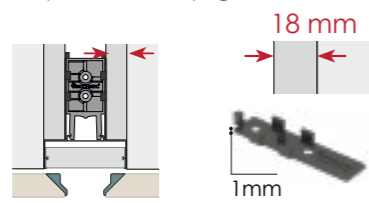

Syma2 inglete

Sugo

Upper-Side Profile | Perfil Superior-Lateral

(L1) 2950 mm | (L2) 2670 mm (105 1/8 in)

Intermediate Profile | Perfil Intermedio

(L1) 2950 mm | (L2) 2670 mm (105 1/8 in)

Accessories | Accesorios

Fixing-balancing gola clip
Clip gola fijación-compensación

Spacer clip-gola 1mm
Suplemento clip-gola 1mm

Spacer clip-gola 3mm
Suplemento clip-gola 3mm

Accessories | Accesorios

Fixings angles 90°
Escuadra universal de fijación

Connector plate
Pletina de unión

Caps (dishwasher)
Terminal lavavajillas

Customization | Personalización

HORIZONTAL

VERTICAL

How to place your order?
¿Cómo hacer tu pedido?