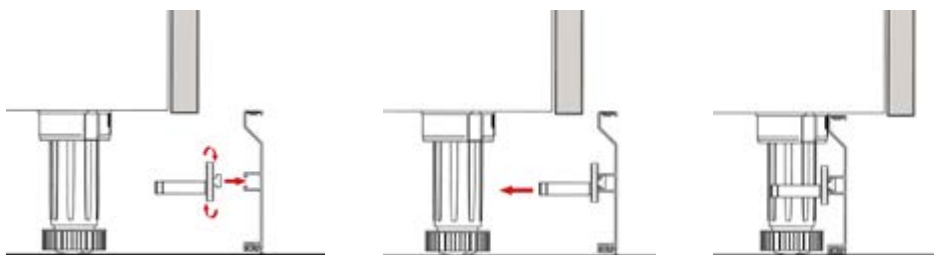

Zócalo Plano LED

- Dos alturas disponibles: **80 mm y 100 mm.**
- **Alojamiento para LED** (no incluido)
- Incluye **perfil protector PVC**

- Two heights available: **80 mm and 100 mm.**
- **Accommodation for LED tape** (not included)
- Includes **PVC protective profile**

■ Perfil | Profile

L2 | L3

L2 - 2670 mm (105 1/8 in)
L3 - 2400 mm (94.5 in)

■ Instalación | Installation

■ Accesorios | Accessories

Ángulo interior exterior | Inside/Outside Corner

Empalme | Connector

■ Acabados | Finishes