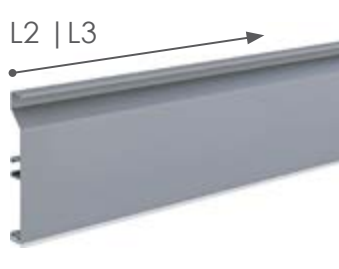

Zócalo Plano LED

- Dos alturas disponibles: **80 mm y 100 mm.**
- **Alojamiento para LED** (no incluido)
- Incluye **perfil protector PVC**

- Two heights available: **80 mm and 100 mm.**
- **Accommodation for LED tape** (not included)
- Includes **PVC protective profile**

■ Perfil | Profile

L2 | L3

L2 - 2670 mm (105 1/8 in)
L3 - 2400 mm (94.5 in)

■ Instalación | Installation

■ Accesorios | Accessories

Ángulo interior exterior | Inside/Outside Corner

Empalme | Connector

■ Acabados | Finishes