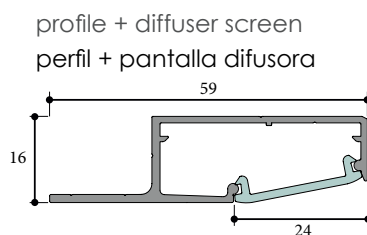

lower cabinet  
mueble bajo

upper cabinet  
mueble alto

It supports standard connectors  
Admite conectores estándar

Space for holding cables  
Espacio para alojar el cableado

## Components | Componentes

(L1) Profile 2950 mm  
(L2) Profile 2670 mm (105 1/8 in)

caps set  
juego de terminales

guide tube  
tubo guía pasa cables

How to place your order?  
¿Cómo hacer tu pedido?