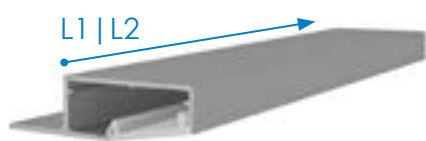

Components | Componentes

(L1) Profile 2950 mm
(L2) Profile 2670 mm (105 1/8 in)