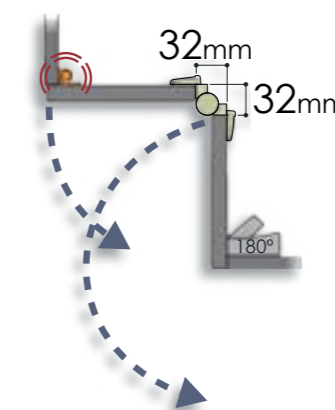

# Rincomatic Compact32

**Rincomatic Compact32** is a decorative corner hinge for L-shaped corner cabinets which provides 100% access through 1 door or 2 doors

**Rincomatic Compact32** es una bisagra para muebles de rincón que proporciona un acceso 100% al interior del módulo en L a través de 1 puerta o de 2 puertas.

## Rincomatic roller Catch | Cierre Rincomatic

**Manufactured at any height**  
**Fabricación a cualquier altura**

**Pair of Moldings**  
**Pareja de escuadras**

## Easy installation | Fácil Instalación

**How to place your order? Ask for exact height**  
**¿Cómo hacer tu pedido? Solicite medida exacta**