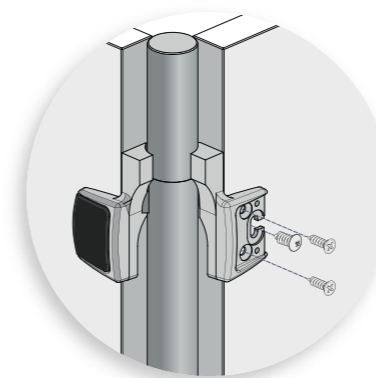

Easy installation | Fácil Instalación

How to place your order? Ask for exact height
¿Cómo hacer tu pedido? Solicite medida exacta