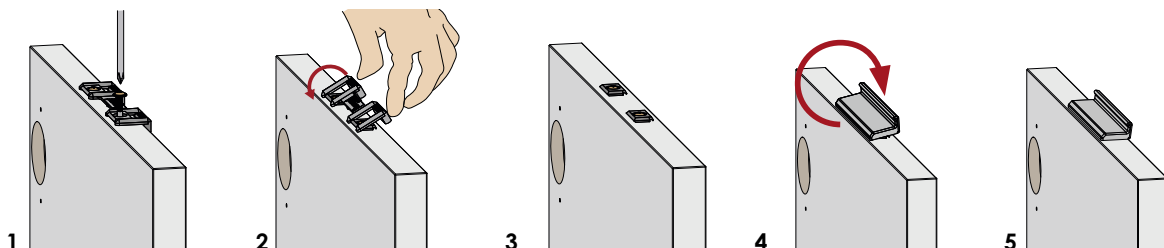

CLIP-SYSTEM Installation | Instalación

How to place your order?
¿Cómo hacer tu pedido?