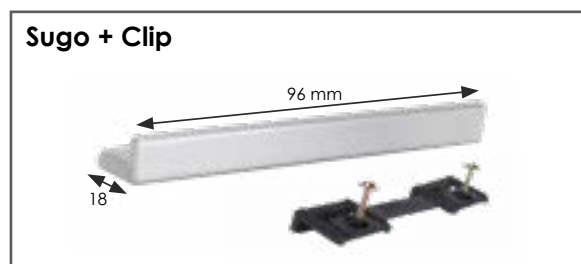

Components | Componentes