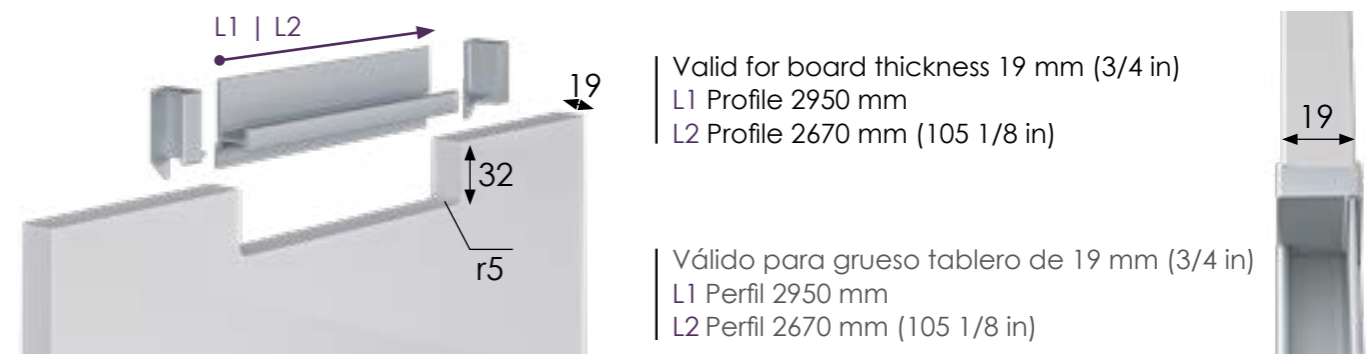

In parts - DIY | Por componentes

Custom-Made Handle | Tirador a medida

L? Ask for exact length
Solicite medida exacta