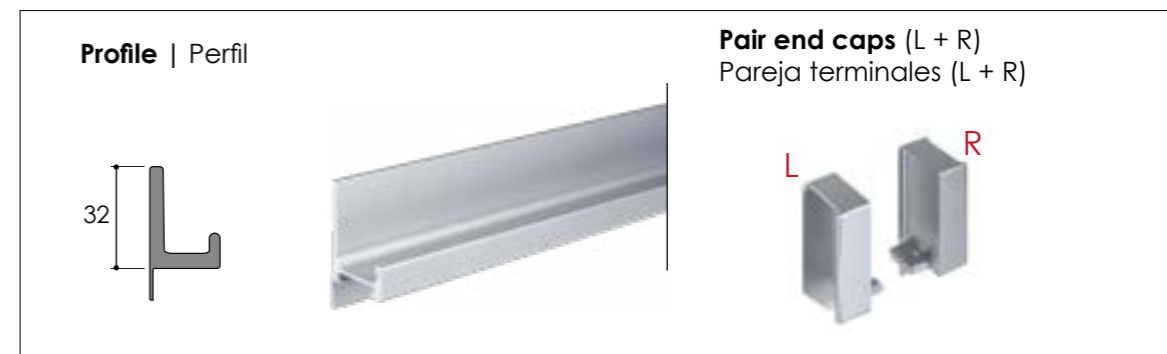

70M
Matt Gold
Oro Mate

04
Chrome effect
Efecto Cromo

Quick assembly | Instalación óptima

In parts - DIY | Por componentes

Custom-Made Handle | Tirador a medida

L? Ask for exact length
Solicite medida exacta