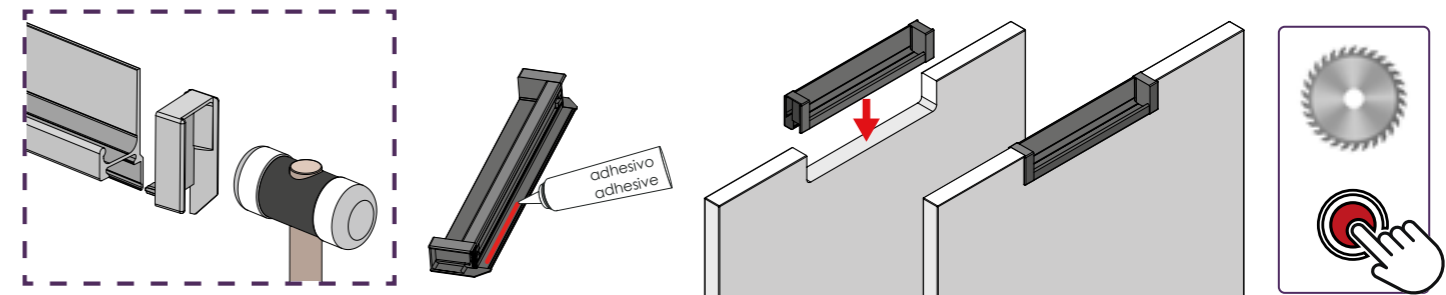

Quick assembly | Instalación óptima