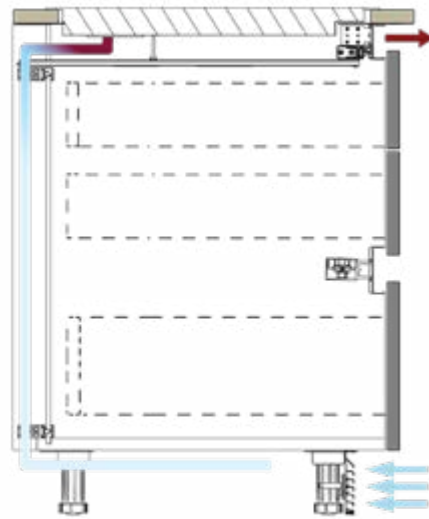

Kit Rincomatic Ventoo Gola Tradicional

Rincomatic_Ventoo Gola Tradicional refuerza los encastres y dimensiona el mueble, dejando el espacio necesario para una buena ventilación de la inducción. La variedad de colores disponible hace posible mantener el estilo Gola sin perder su continuidad estética. Genera una respiración bidireccional en el mueble, permitiendo ubicar un cajón funcional que no se calienta, inmediatamente debajo de la placa de inducción.

Rincomatic_Ventoo Traditional Gola combines cabinet reinforcement with the required ventilation for cabinets with induction cooktops. It also offers a selection of finishes to match Rincomatic Gola profiles, ensuring seamless design continuity. Generates a bi-directional breathing in the cabinet to allow placing below the induction hob a functional drawer, which does not overheat.

- Refuerza el encastre
- El cajón no se calienta 37° 90°
- Permite la ventilación del mueble
- La inducción trabaja sin descanso
- Por el zócalo también respira

- Reinforces cabinet structure
- The drawer doesn't heat up 37° 90°
- Allows continuous ventilation
- Induction works tirelessly
- The Toe kick also breathes

La Bandeja Ventoo junto al Separador, generan una respiración bidireccional, dividiendo el espacio para garantizar una buena ventilación y evitar que el aire frío y caliente se mezclen.

The Ventoo Insulating Tray together with its divider build two separate chambers to avoid hot air and cold air mixing with each other