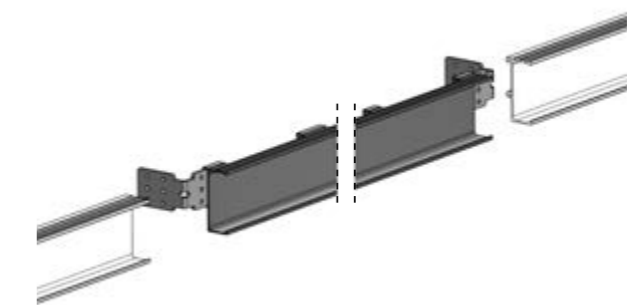

La Bandeja Ventoo junto al Separador, generan una respiración bidireccional, dividiendo el espacio para garantizar una buena ventilación y evitar que el aire frío y caliente se mezclen.

The Ventoo Insulating Tray together with its divider build two separate chambers to avoid hot air and cold air mixing with each other

Respiración Bidireccional | Bi-directional Breathing

SEPARADOR. Separación de cámaras
DIVIDER. Chamber separation

Ventilador ubicado en la parte trasera
Fan located at the back

SEPARADOR. Separación de cámaras
DIVIDER. Chamber separation

Ventilador ubicado en la parte delantera
Fan located on the front

Instalación Perfil Ventoo Gola Tradicional | Ventoo Profile Traditional Gola Installation

Los muebles quedan unidos continuando la línea de los Golas
The furniture is joined together continuing the Golas line