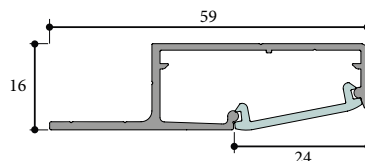

juego de terminales
caps set

tubo guía pasa cables
guide tube

Formulario de Pedido Descarga, completa y envía
Order Form Download, complete and send

ESP

ENG