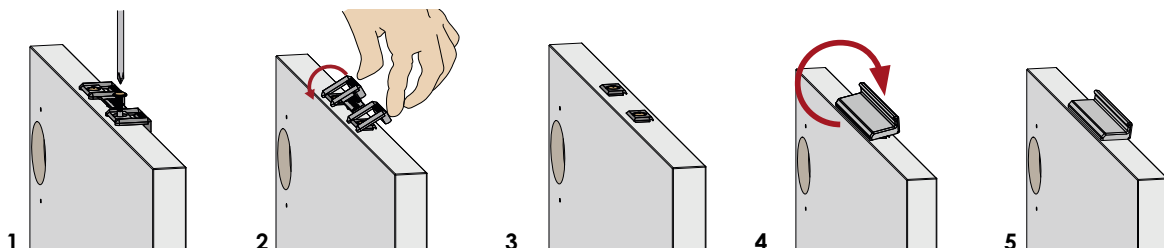

CLIP-SYSTEM Instalación | Installation

¿Cómo hacer tu pedido?
How to place your order?