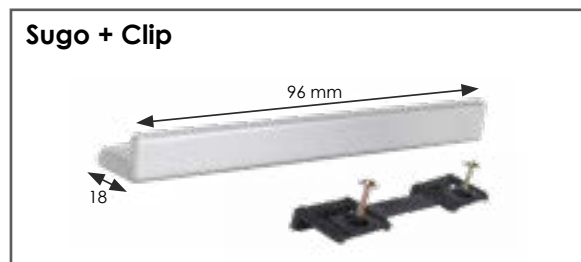

Componentes | Components