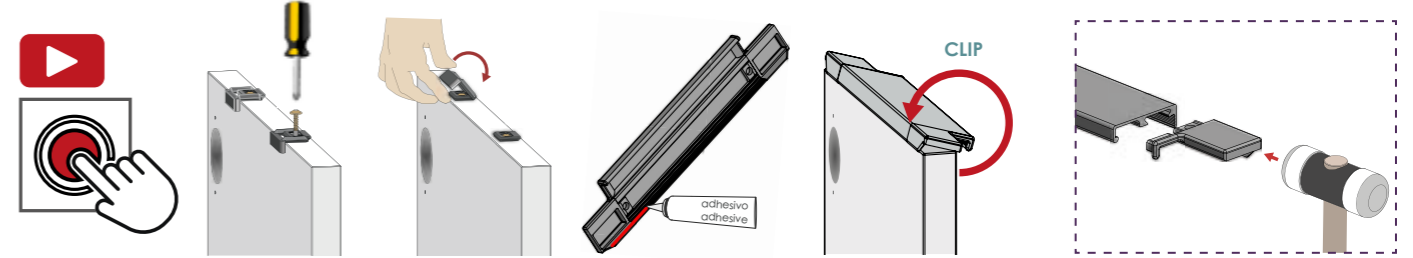

CLIP-SYSTEM Instalación | Installation