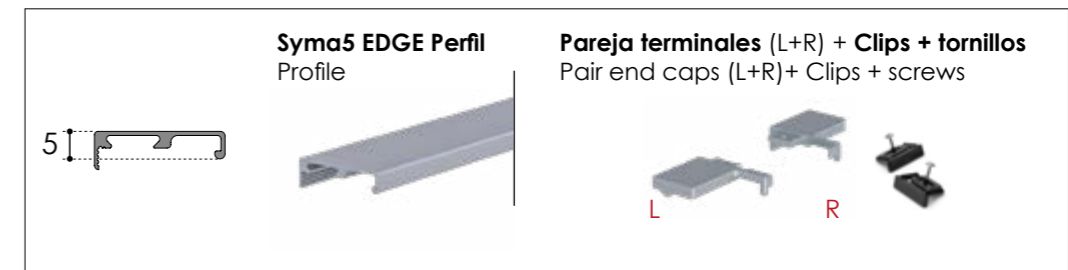

## CLIP-SYSTEM Instalación | Installation

## Formatos de venta | Sales packaging

> Por componentes | In parts - DIY

Válido para grueso tablero  $\geq 16$  mm (5/8 in)  
Valid for board thickness  $\geq 16$  mm (5/8 in)

- L1 - 2950 mm (116 1/8 in)
- L2 - 2670 mm (105 1/8 in)
- L3 - 2400 mm (94.5 in)