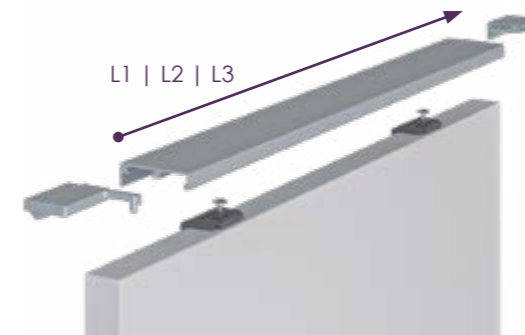

# Syma5 EDGE Giro

para puertas  
for doors

**Syma5 EDGE Giro** es la solución ideal para apertura de puertas ya que evita choques con el tirador contiguo.

**Syma5 EDGE Giro** is the ideal solution for opening doors without collisions with the adjacent handle.

## Formatos de venta | Sales packaging

> Por componentes | In parts - DIY

Válido para grueso tablero  $\geq 16$  mm (5/8 in)  
Valid for board thickness  $\geq 16$  mm (5/8 in)

- L1 - 2950 mm (116 1/8 in)
- L2 - 2670 mm (105 1/8 in)
- L3 - 2400 mm (94.5 in)