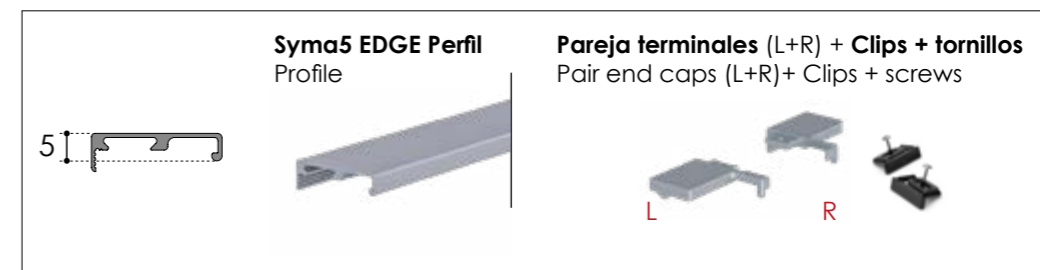

## CLIP-SYSTEM Instalación | Installation

## Formatos de venta | Sales packaging

> Por componentes | In parts - DIY

Válido para grueso tablero ≥ 16 mm (5/8 in)  
Valid for board thickness ≥ 16 mm (5/8 in)

- L1 - 2950 mm (116 1/8 in)
- L2 - 2670 mm (105 1/8 in)
- L3 - 2400 mm (94.5 in)