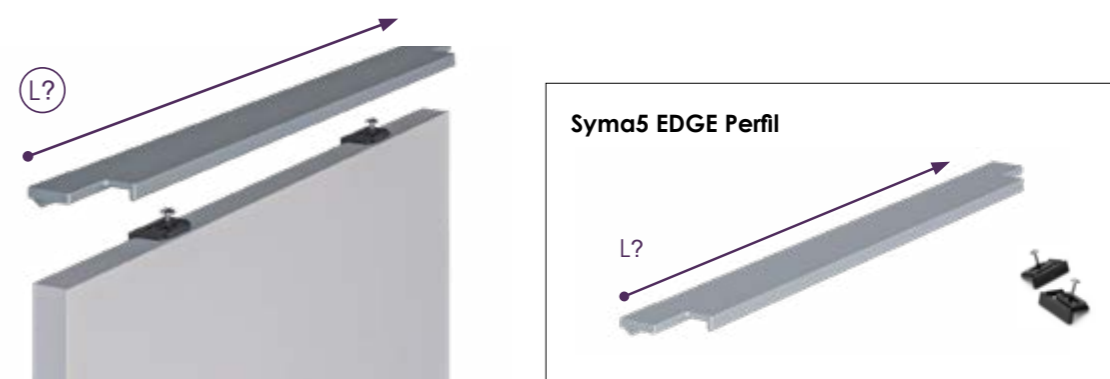

> Tirador a medida | Custom-Made Handle