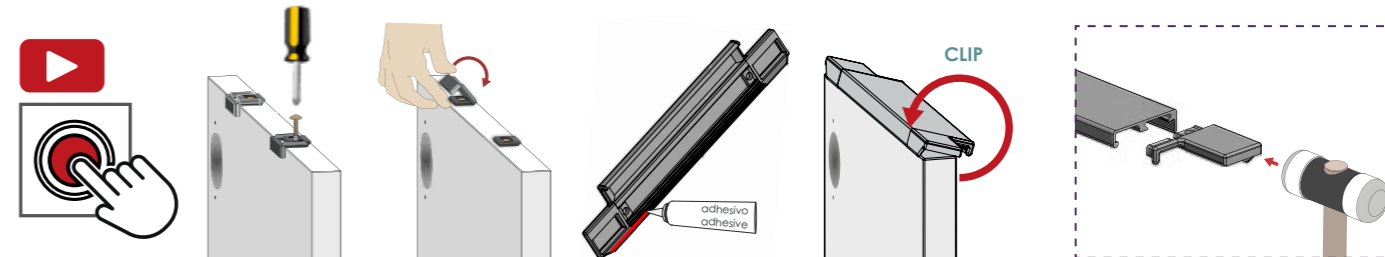

CLIP-SYSTEM Instalación | Installation