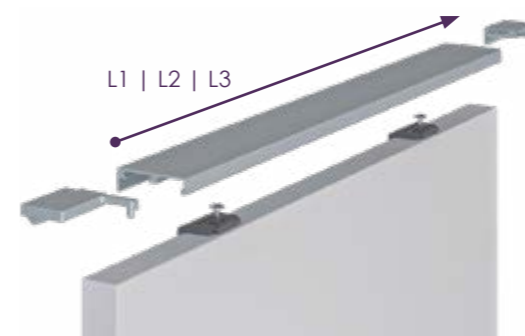

# Syma5 EDGE Giro

para puertas  
for doors

**Syma5 EDGE Giro** es la solución ideal para apertura de puertas ya que evita choques con el tirador contiguo.

**Syma5 EDGE Giro** is the ideal solution for opening doors without collisions with the adjacent handle.

## Formatos de venta | Sales packaging

> Por componentes | In parts - DIY

Válido para grueso tablero ≥ 16 mm (5/8 in)  
Valid for board thickness ≥ 16 mm (5/8 in)

- L1 - 2950 mm (116 1/8 in)
- L2 - 2670 mm (105 1/8 in)
- L3 - 2400 mm (94.5 in)