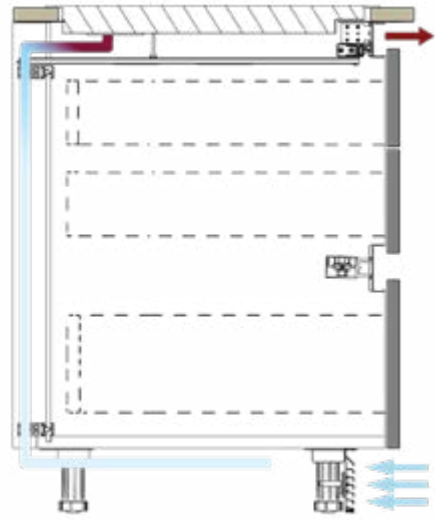

## Kit Rincomatic Ventoo Gola Tradicional

**Rincomatic\_Ventoo Gola Tradicional** refuerza los encastres y dimensiona el mueble, dejando el espacio necesario para una buena ventilación de la inducción. La variedad de colores disponible hace posible mantener el estilo Gola sin perder su continuidad estética. Genera una respiración bidireccional en el mueble, permitiendo ubicar un cajón funcional que no se calienta, inmediatamente debajo de la placa de inducción.

**Rincomatic\_Ventoo Traditional Gola** combines cabinet reinforcement with the required ventilation for cabinets with induction cooktops. It also offers a selection of finishes to match Rincomatic Gola profiles, ensuring seamless design continuity. Generates a bi-directional breathing in the cabinet to allow placing below the induction hob a functional drawer, which does not overheat.

- Refuerza el encastre
- El cajón no se calienta 37° 90°
- Permite la ventilación del mueble
- La inducción trabaja sin descanso
- Por el zócalo también respira

- Reinforces cabinet structure
- The drawer doesn't heat up 37° 90°
- Allows continuous ventilation
- Induction works tirelessly
- The Toe kick also breathes