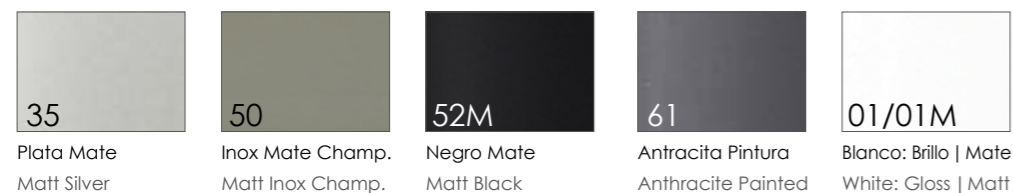

■ Acabados | Finishes