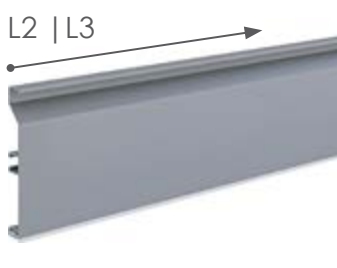

Zócalo Plano LED

- Dos alturas disponibles: **80 mm y 100 mm.**
- **Alojamiento para LED** (no incluido)
- Incluye **perfil protector PVC**

- Two heights available: **80 mm and 100 mm.**
- **Accommodation for LED tape** (not included)
- Includes **PVC protective profile**

■ Perfil | Profile

L2 | L3

L2 - 2670 mm (105 1/8 in)
L3 - 2400 mm (94.5 in)

■ Instalación | Installation

■ Accesorios | Accessories

Ángulo interior exterior | Inside/Outside Corner

Empalme | Connector

■ Acabados | Finishes