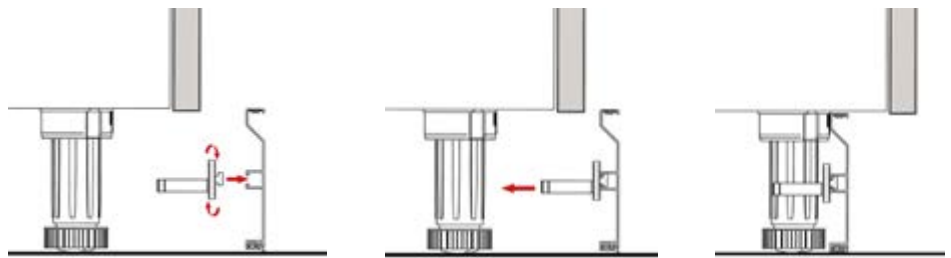

Zócalo Plano LED

- Dos alturas disponibles: **80 mm y 100 mm.**
- **Alojamiento para LED** (no incluido)
- Incluye **perfil protector PVC**

- Two heights available: **80 mm and 100 mm.**
- **Accommodation for LED tape** (not included)
- Includes **PVC protective profile**

■ Perfil | Profile

L2 | L3

L2 - 2670 mm (105 1/8 in)
L3 - 2400 mm (94.5 in)

■ Instalación | Installation

■ Accesorios | Accessories

Ángulo interior exterior | Inside/Outside Corner

Empalme | Connector

■ Acabados | Finishes