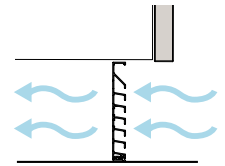

KIT Zocalo Ventoo LED a medida / Custom

- Dos alturas disponibles: **80 mm y 100 mm.**
- Integrable con cualquier otro modelo de zócalo
- Integrable con el Zócalo Plano Rincomatic
- **Alojamiento para LED** (no incluido)
- Incluye perfil **protector PVC**

- Two heights available: **80 mm and 100 mm.**
- Combinable with any other toe kick model.
- Combinable with Flat Toe Kick/Plinth
- **Accommodation for LED tape** (not included)
- Includes **PVC protective profile**

RTA Sales Kit

Consulte medidas **estándar**.
También se fabrica **a medida**

See **standard** dimensions.
Available **custom sizes** upon request.

Instalación Clip-System | Installation

Acabados | Finishes