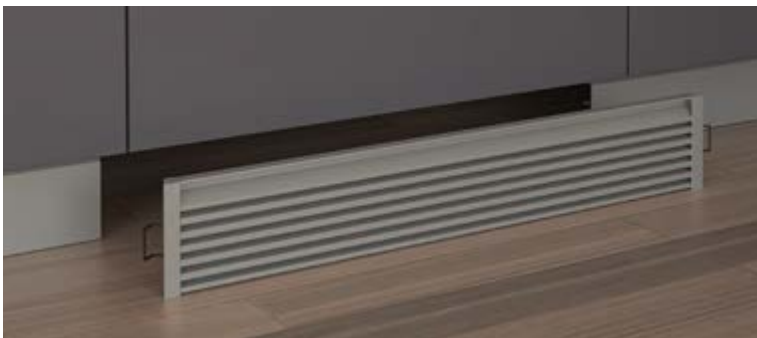

Instalación Clip-System | Installation

Acabados | Finishes

Formulario de Pedido Descarga, completa y envía

Order Form Download, complete and send

ESP

ENG