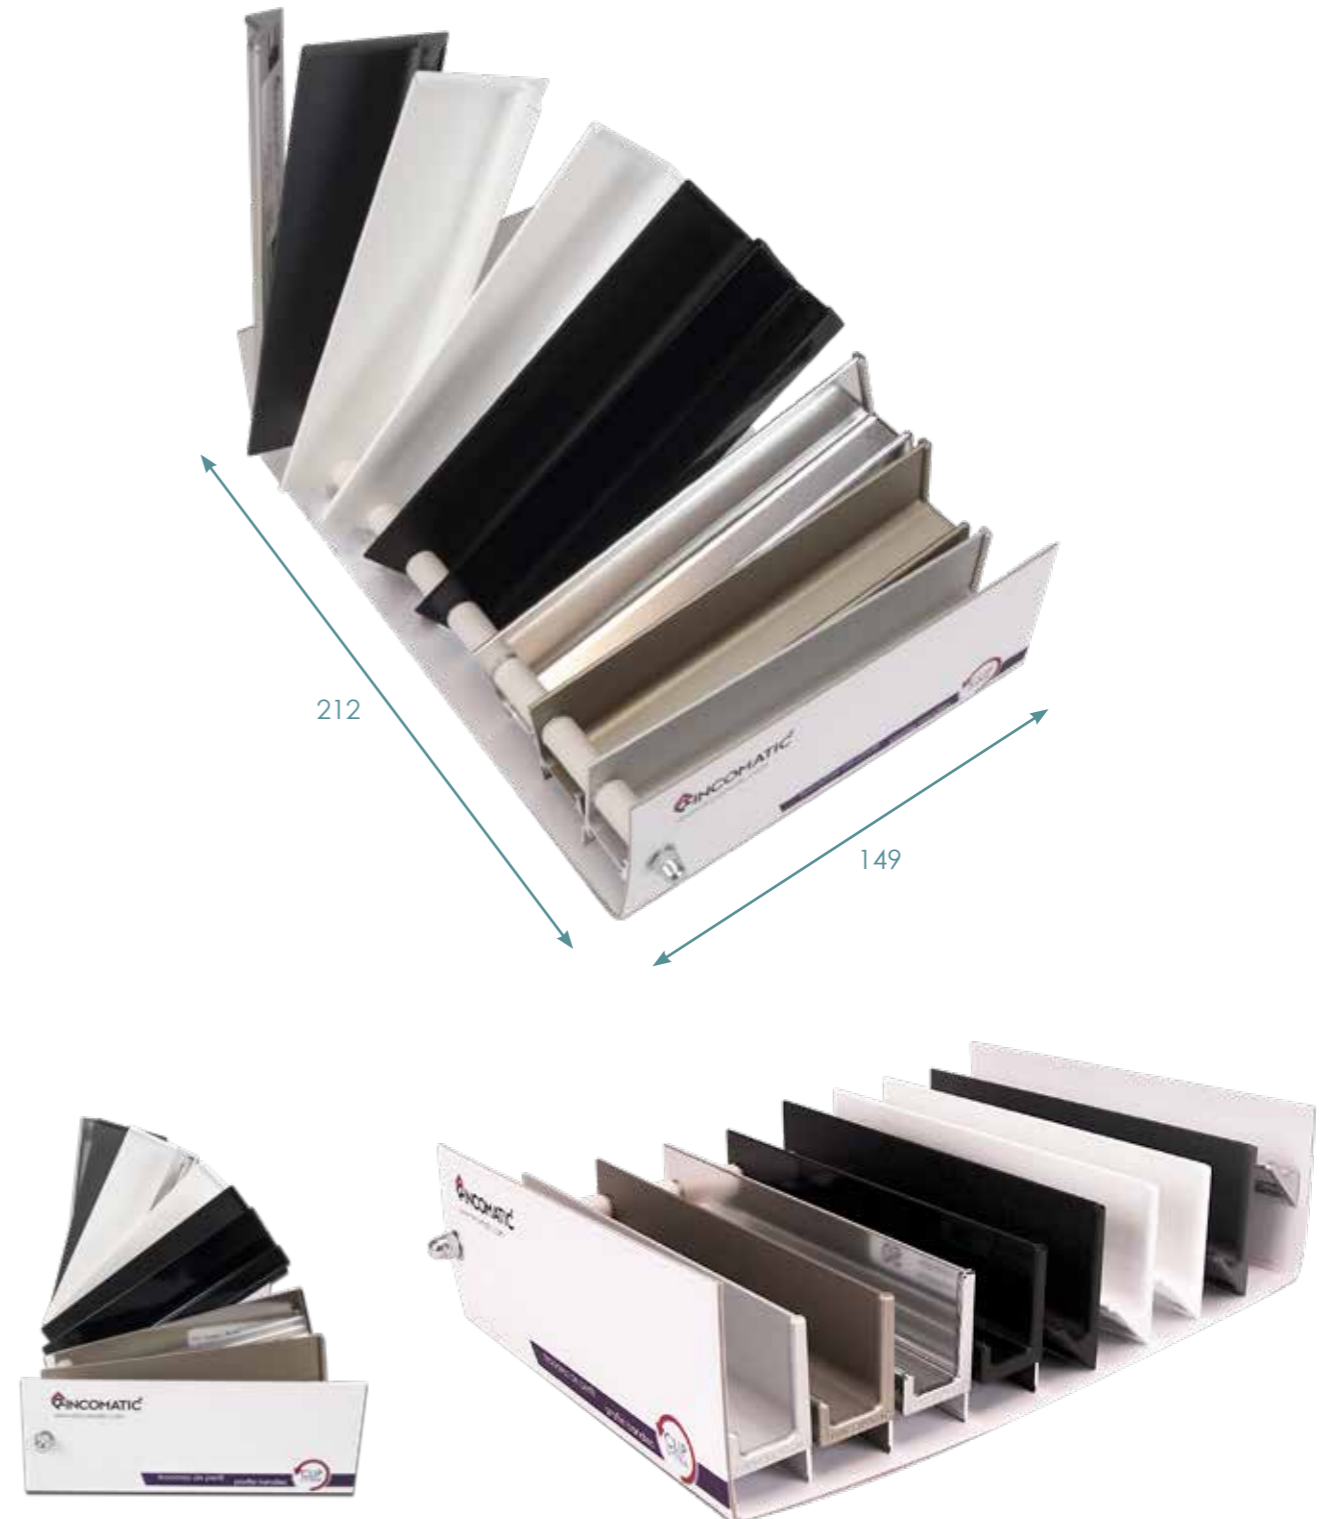

DISPLAY_S32_03

Cod. EXPOCOLORSYMA32321

Mostrario de gama de colores de Syma formado por varios tiradores de 149 mm

Display Syma finishes with several handles of 149 mm

Échantillon de la game de couleurs Syma avec de poignées profilées de 149 mm