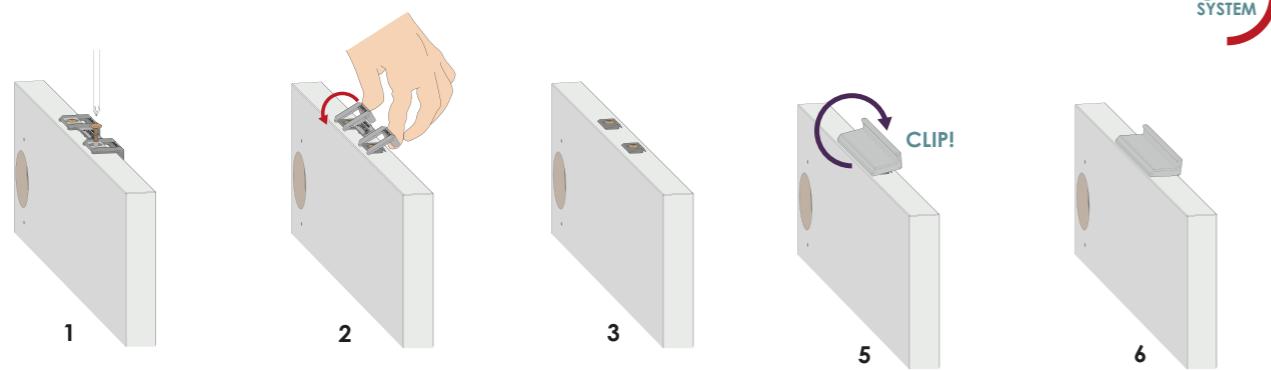

sugo

Sugo es un tirador desarrollado como complemento ideal para sistemas de perfil gola plano.
Sugo is handle developed as an ideal complement for Flat Gola Profiles.
Sugo un complément parfait pour profilé gola plat.

sin mecanizaciones
no machining
pas d'usinages

acabados
finishes
finitions

DISPLAY_SUGO_01

Cod. EXPOSUGO35

Display Tirador Sugo Plata Mate en frente melamina Blanco 198 x 128 mm.

Display Sugo Handle Matt Silver on White melamine door 198 x 128 mm.

Échantillon Poignée Sugo 35 Argent Mat sur un panneau melamine Blanche 198 x 128 mm.