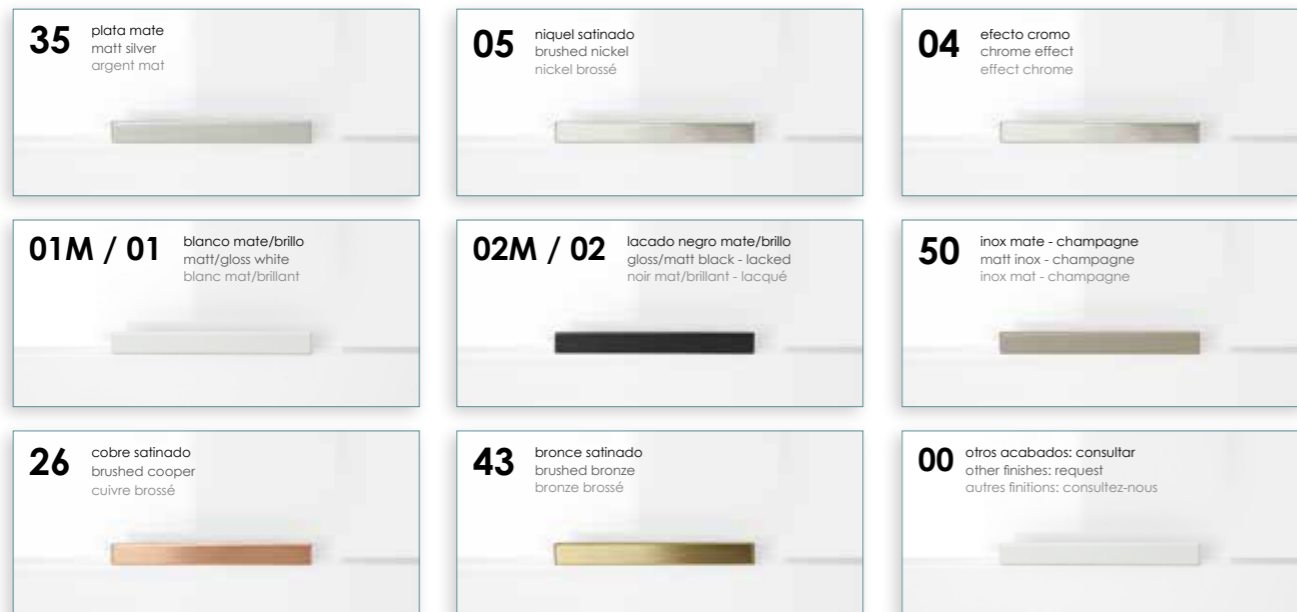

acabados
finishes
finitions