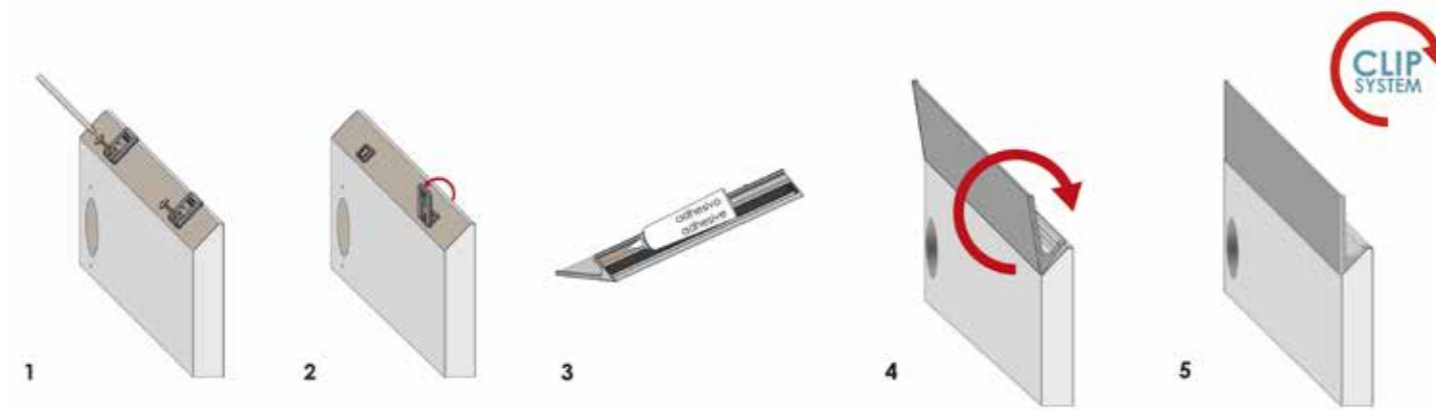

La gama tiradores de perfil Syma se instalan mediante CLIP-SYSTEM. Sin mecanizaciones

Syma profile handles are assembled by CLIP-SYSTEM. No machining

Le gamme des poignées profilées Syma sont installées par CLIP-SYSTEM. Sans usinages

sin mecanizaciones
no machining
pas d'usinages