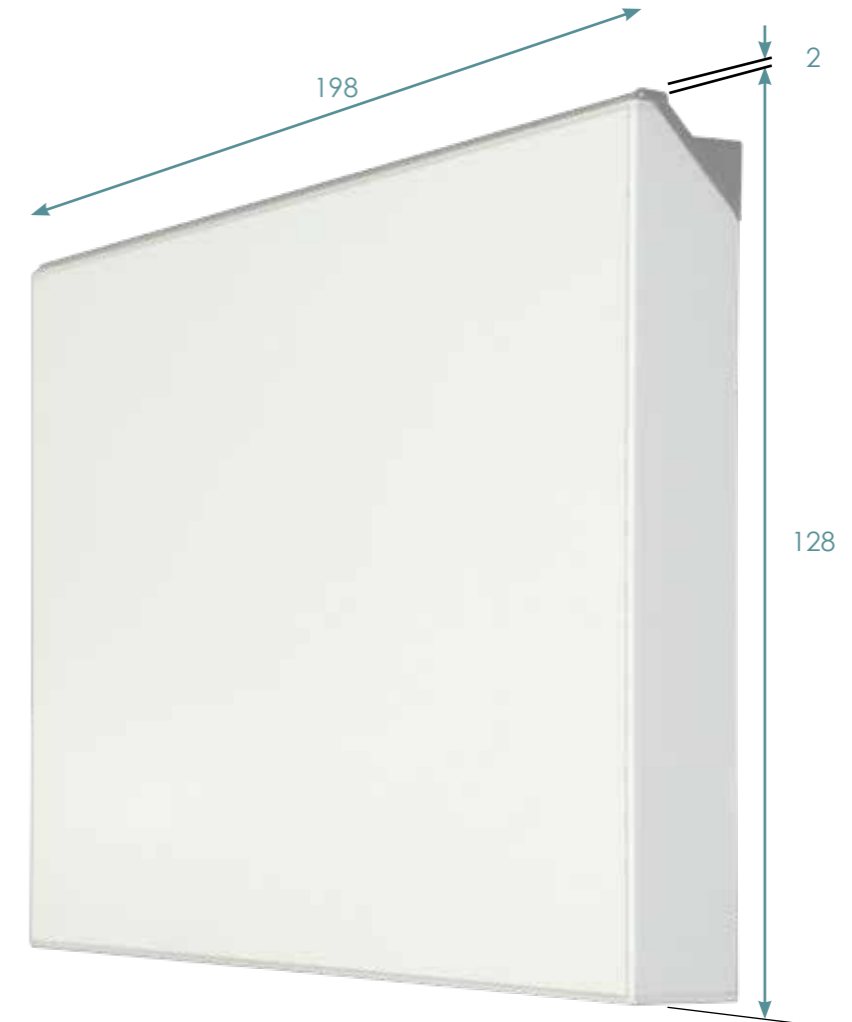

Display Syma2 Inglete Profile Handle 35 Matt Silver on White melamine door 198 x 128 mm.

Échantillon Poignée Profilée Syma2 Inglete 35 Argent Mat sur un panneau melamine Blanche 198 x 128 mm.

syma50 customizable