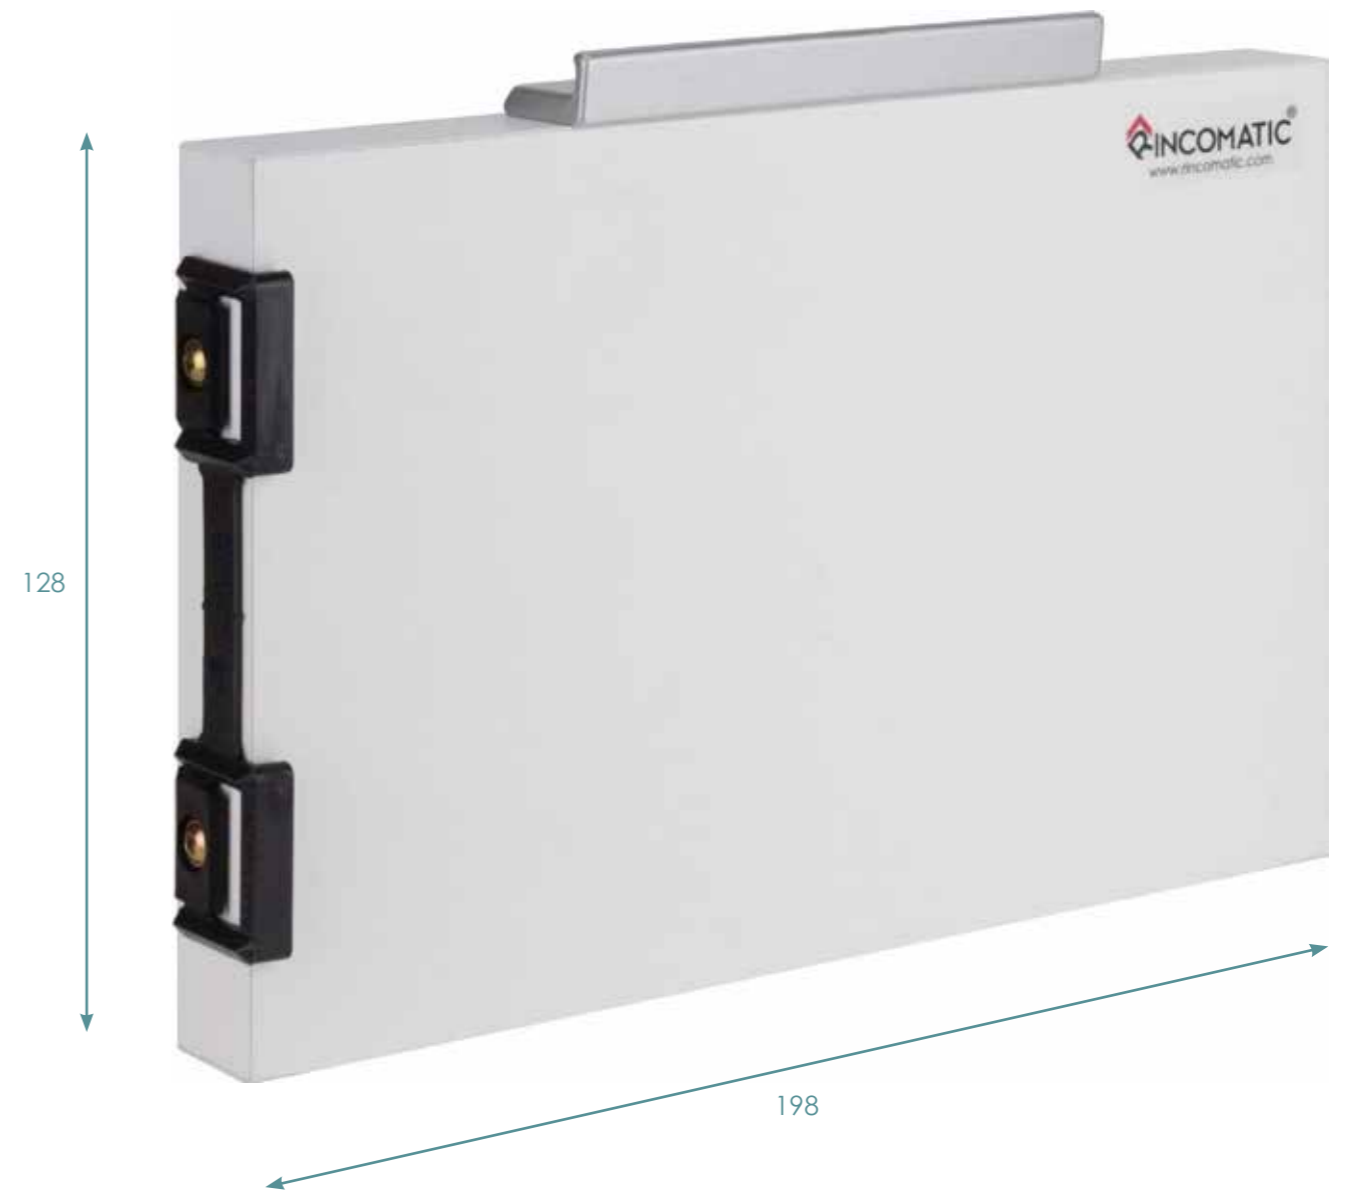

DISPLAY_SUGO_01

Cod. EXPOSUGO35

Display Tirador Sugo Plata Mate en frente melamina Blanco 198 x 128 mm.

Display Sugo Handle Matt Silver on White melamine door 198 x 128 mm.

Échantillon Poignée Sugo 35 Argent Mat sur un panneau melamine Blanche 198 x 128 mm.