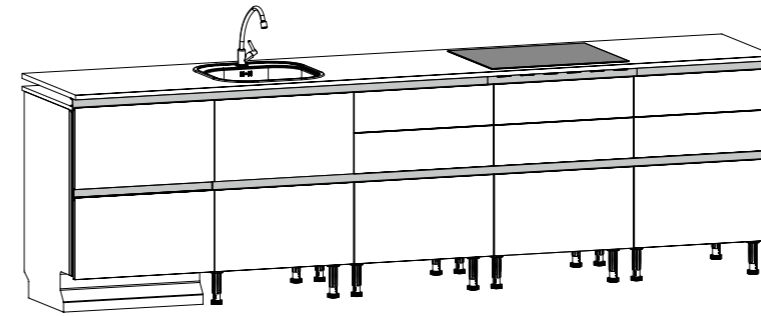

horizontal