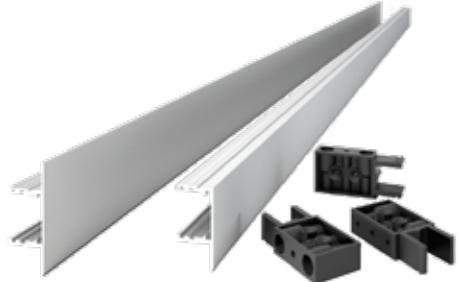

perfil gola plano