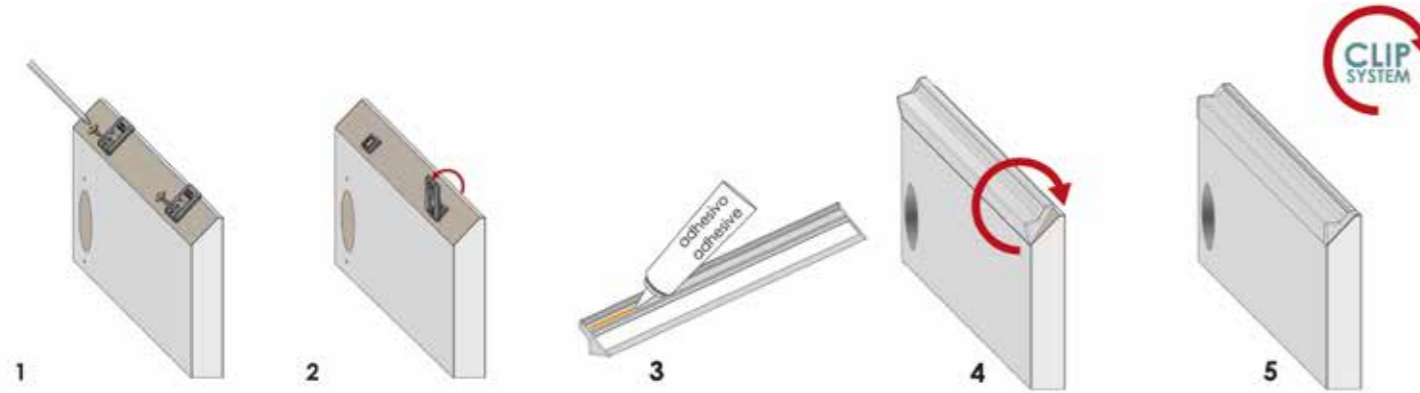

Échantillon Poignée Profilée Syma32 Inglete + Syma2 Inglete 35 Argent Mat sur un panneau melamine Blanche 198 x 128 mm.

syma2 inglete

La gama tiradores de perfil Syma se instalan mediante CLIP-SYSTEM. Sin mecanizaciones

Syma profile handles are assembled by CLIP-SYSTEM. No machining

Le gamme des poignées profilées Syma sont installées par CLIP-SYSTEM. Sans usinages

sin mecanizaciones
no machining
pas d'usinages

acabados
finishes
finitions