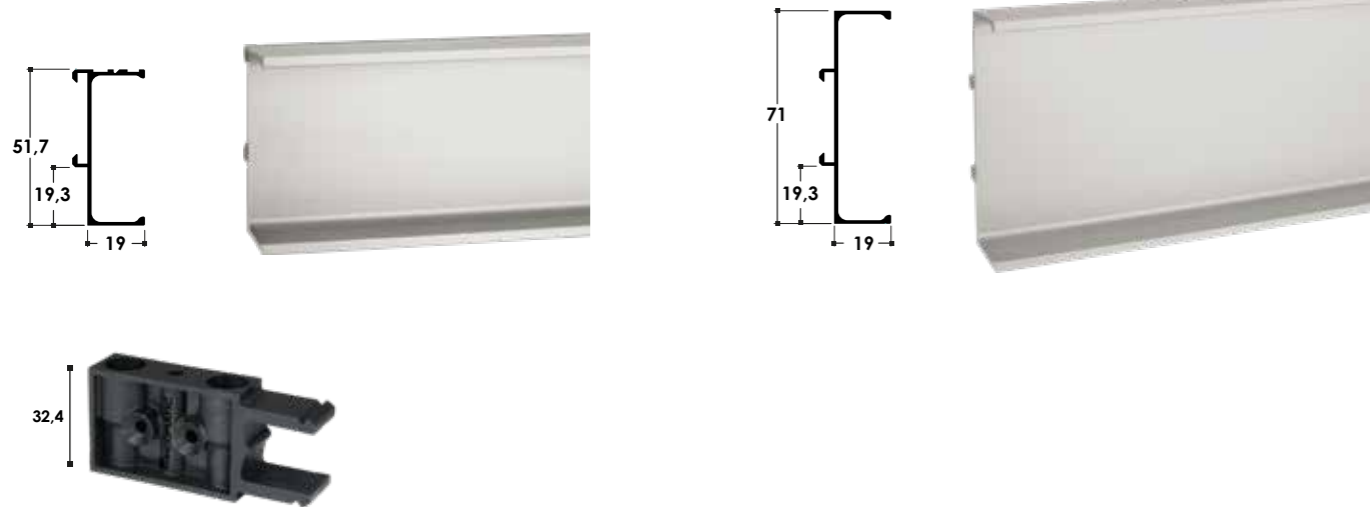

componentes
components
composants