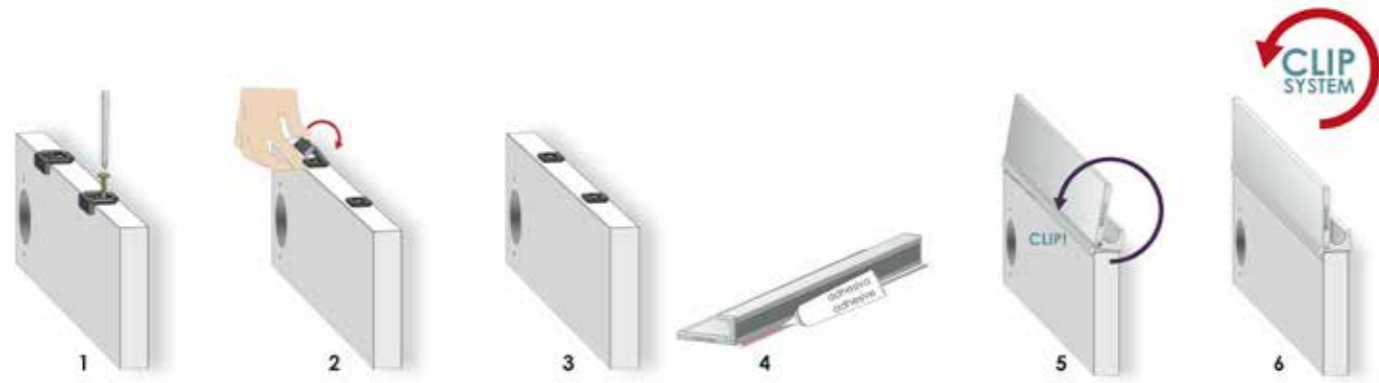

syma50 customizable

La gama tiradores de perfil Syma se instalan mediante CLIP-SYSTEM. Sin mecanizaciones

Syma profile handles are assembled by CLIP-SYSTEM. No machining

Le gamme des poignées profilées Syma sont installées par CLIP-SYSTEM. Sans usinages

sin mecanizaciones
no machining
pas d'usinages

acabados
finishes
finitions

35
plata mate
mat silver
argent mat

05
inox - champagne
inox - champagne
inox - champagne

04
efecto cromo
chrome effect
effect chrome

52
negro brillo
gloss black
noir brillant

52M
negro mate
mat black
noir mat

01
blanco brillo
gloss white
blanc brillant

01M
blanco mate
mat white
blanc mat

60
antracita
anthracite
anthracite

DISPLAY_S50_01

Cod. EXPOSYMA50163501

Display Tirador Syma50 con decoración Blanca + Syma16 35 Plata Mate en frente de melamina Blanco 198 x 128 mm.

Display Syma50 with White deco + Syma16 Profile Handle 35 Matt Silver on White melamine door 198 x 128 mm.

Échantillon Poignée Profilée Syma50 avec decoration Blanche + Syma16 35 Argent Matur sur un panneau melamine Blanche 198 x 128 mm.