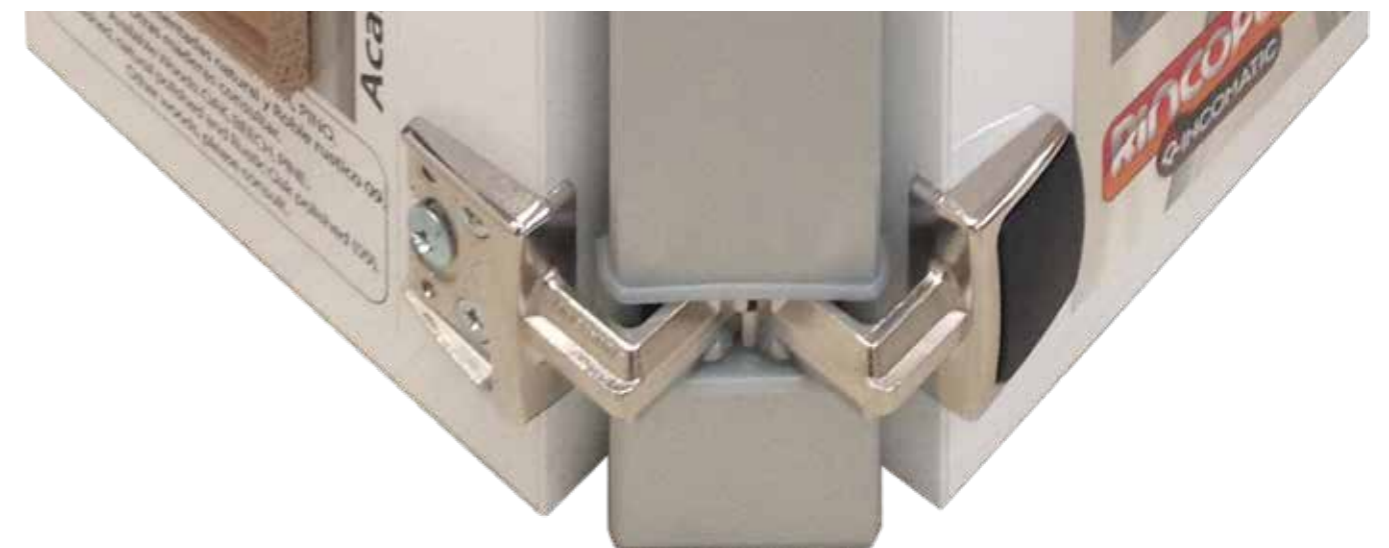

acceso total
full access
accès total

acabados
finishes
finitions

DISPLAY_RPC_01

Cod. EXPORPC35B

Expositor Rincoplus40 acabado plata mate sobre 2 puertas de 130 x 330mm en melamina blanco brillo.

Display Rincoplus40 finished in matt silver on white melamine white doors 130 x 330mm.

Échantillon Rincoplus40 argent mat sur des portes de mélamine blanche 130 x 330mm.

DISPLAY_RPC_02

Cod. EXPORPC35SYMA3235ES

Expositor Rincoplus40 y tirador Syma32 acabado plata mate sobre 2 puertas de 130 x330 mm en melamina blanco brillo.