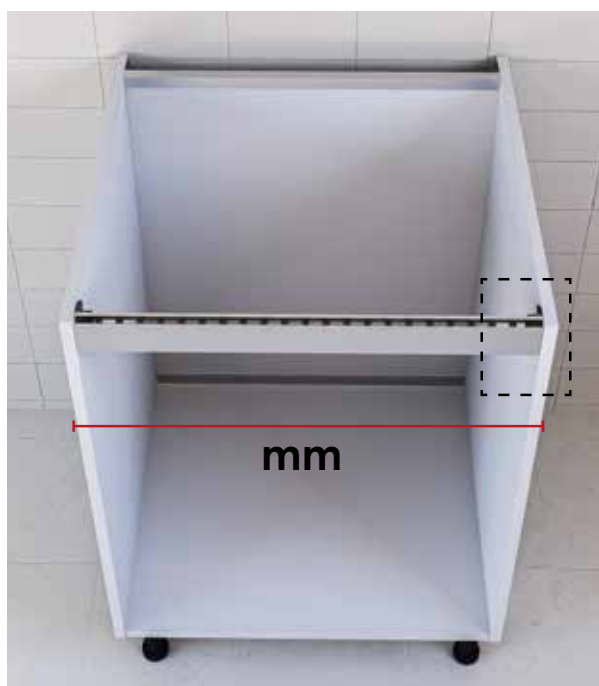

PERFIL VENTOO

Formato de venta:
A MEDIDA

Cómo hacer tu pedido

Cómo formar el código de producto y qué especificaciones tener en cuenta

Código de producto:

REVIC ** XX mm

** grueso del costado en milímetros

XX código color

35 plata mate

61 antracita pintura

mm ancho módulo en milímetros

400 | 450 | 500 | 600 | 700 | 800 | 900 | 1000 | 1200

Fabricación a cualquier medida

 24 u.

Al realizar pedido indicar el ancho de módulo y grueso del costado en mm

mm ancho del módulo

****** grueso del costado en mm

EJEMPLO 1: *módulo ancho estándar 600 mm*

REVIC1635600

Perfil Rincomatic Ventoo grueso de costado 16 mm plata mate módulo de 600 mm

EJEMPLO 2: *módulo ancho 480 mm*

REVIC1935480

Perfil Rincomatic Ventoo grueso de costado 19 mm plata mate módulo de 480 mm

PERFIL VENTOO

Formato de venta:
POR COMPONENTES

Cómo hacer tu pedido

Cómo formar el código de producto y qué especificaciones tener en cuenta