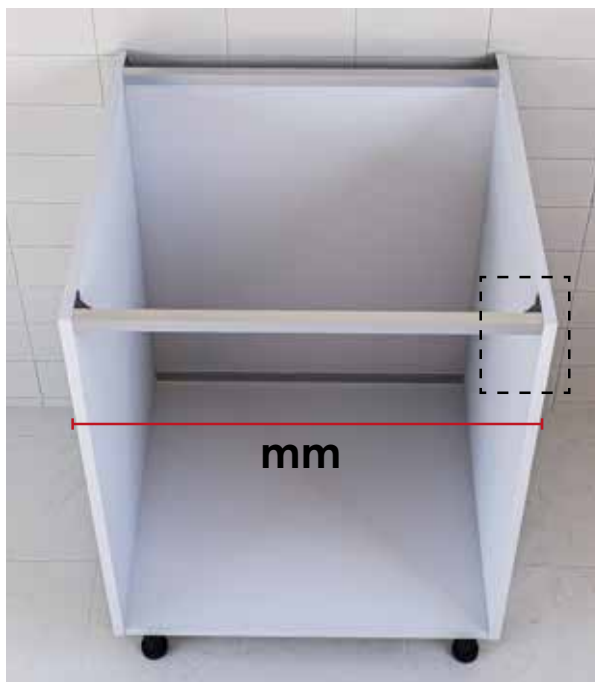

mm ancho del módulo en mm