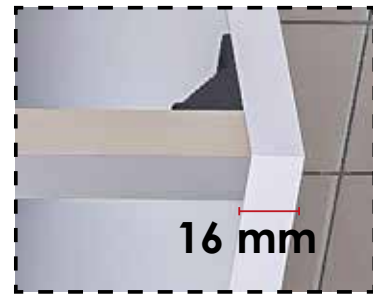

LRT**3560016**

Perfil Refuerzo grueso de costado 16 mm plata mate módulo de 600 mm

EJEMPLO 2: *módulo ancho 480 mm*

LRT**3548019**

Perfil Refuerzo grueso de costado 19 mm plata mate módulo de 480 mm

PERFIL REFUERZO