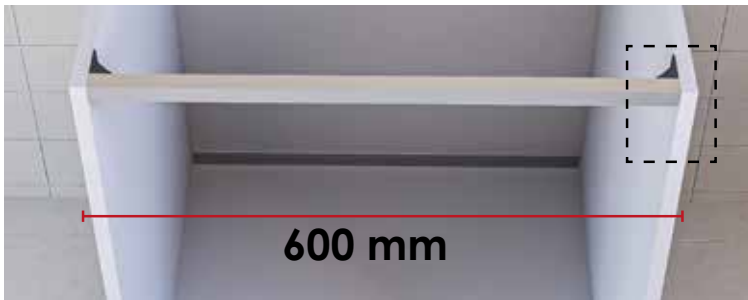

LRT**3560016**

Perfil Refuerzo grueso de costado 16 mm plata mate módulo de 600 mm

EJEMPLO 2: *módulo ancho 480 mm*

LRT**3548019**

Perfil Refuerzo grueso de costado 19 mm plata mate módulo de 480 mm

PERFIL REFUERZO