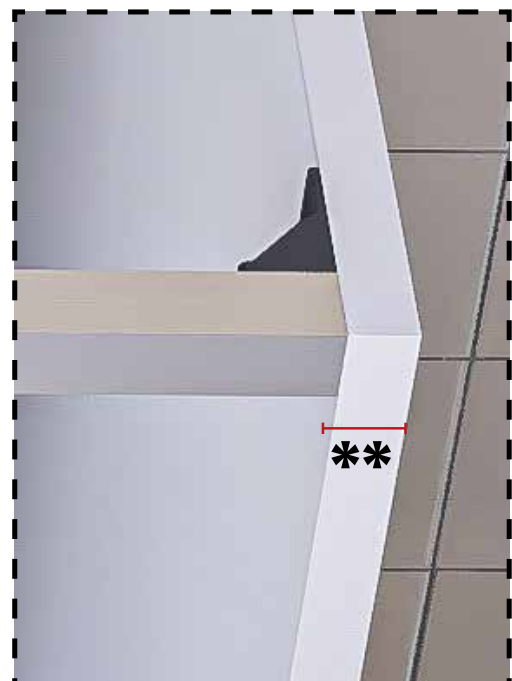

** grueso del costado en mm