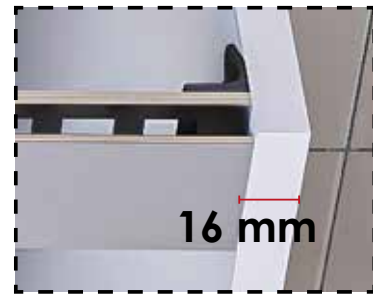

mm ancho del módulo

****** grueso del costado en mm

EJEMPLO 1: *módulo ancho estándar 600 mm*

REVIC1635600

Perfil Rincomatic Ventoo grueso de costado 16 mm plata mate módulo de 600 mm

EJEMPLO 2: *módulo ancho 480 mm*

REVIC1935480

Perfil Rincomatic Ventoo grueso de costado 19 mm plata mate módulo de 480 mm

PERFIL VENTOO

Formato de venta:
POR COMPONENTES

Cómo hacer tu pedido

Cómo formar el código de producto y qué especificaciones tener en cuenta