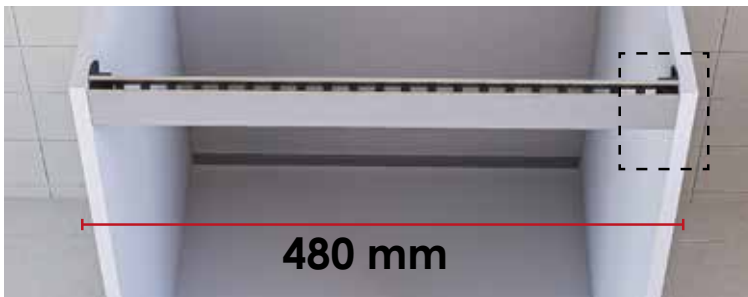

mm ancho del módulo

****** grueso del costado en mm

EJEMPLO 1: *módulo ancho estándar 600 mm*

REVIC1635600

Perfil Rincomatic Ventoo grueso de costado 16 mm plata mate módulo de 600 mm

EJEMPLO 2: *módulo ancho 480 mm*

REVIC1935480

Perfil Rincomatic Ventoo grueso de costado 19 mm plata mate módulo de 480 mm

PERFIL VENTOO

Formato de venta:
POR COMPONENTES

Cómo hacer tu pedido

Cómo formar el código de producto y qué especificaciones tener en cuenta