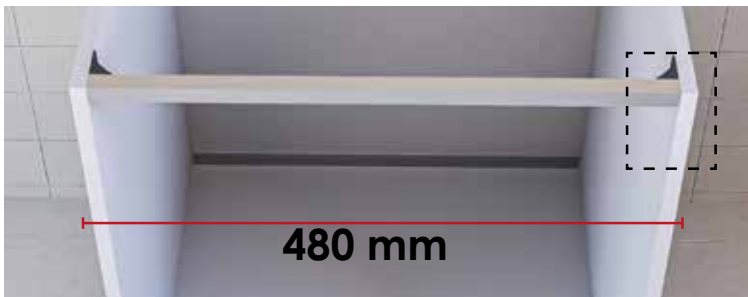

LRT**3560016**

Perfil Refuerzo grueso de costado 16 mm plata mate módulo de 600 mm

EJEMPLO 2: *módulo ancho 480 mm*

LRT**3548019**

Perfil Refuerzo grueso de costado 19 mm plata mate módulo de 480 mm

PERFIL REFUERZO