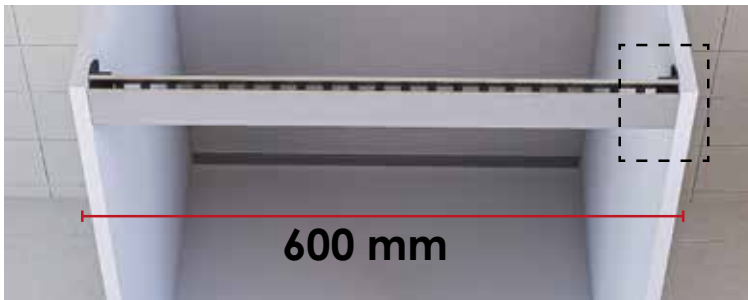

mm ancho del módulo

****** grueso del costado en mm

EJEMPLO 1: *módulo ancho estándar 600 mm*

REVIC1635600

Perfil Rincomatic Ventoo grueso de costado 16 mm plata mate módulo de 600 mm

EJEMPLO 2: *módulo ancho 480 mm*

REVIC1935480

Perfil Rincomatic Ventoo grueso de costado 19 mm plata mate módulo de 480 mm

PERFIL VENTOO

Formato de venta:
POR COMPONENTES

Cómo hacer tu pedido

Cómo formar el código de producto y qué especificaciones tener en cuenta