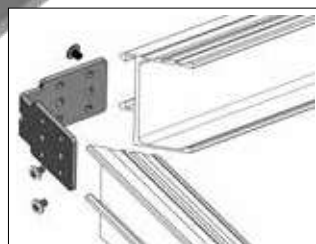

### ACCESORIOS ACCESSORIES ACCESSOIRES

unión interior 90°  
interior angle 90°  
angle intérieur 90°

unión exterior 90°  
exterior angle 90°  
angle extérieur 90°

unión chaflán 90°  
 chamfered corner 90°  
 set d'angle chanfreiné 90°

RincoPlus40

RincoBasic40

Compact32

12 u

escuadra universal  
 universal fixing angles  
 angle 90° intérieur - extérieur

12 u

1 ángulo 90° interior  
 interior 90° angle  
 angle 90° intérieur

2 ángulo 90° exterior  
 exterior 90° angle  
 angle 90° extérieur

## perfil gola tradicional

pletina de unión  
connector plate  
plaque d'assemblage

12 u

pareja terminale intermedio interior  
interior intermediate pair of caps  
paire embouts intermédiaire intérieur

12 u