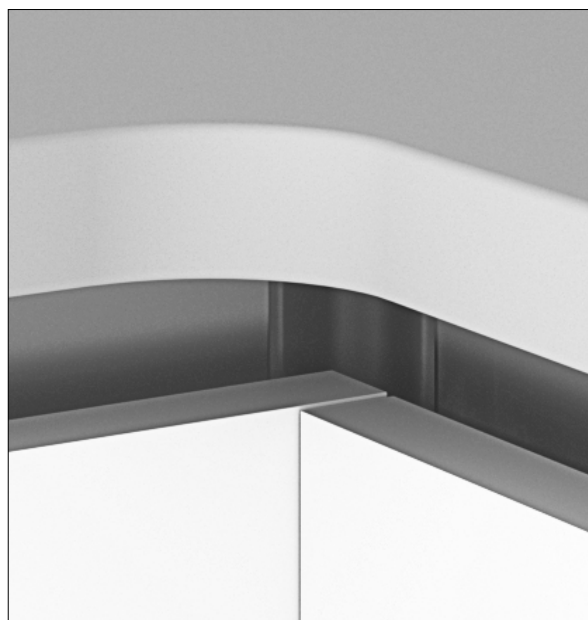

## perfil gola tradicional

### ACCESORIOS ACCESSORIES ACCESSOIRES

unión interior 90°  
interior angle 90°  
angle intérieur 90°

unión exterior 90°  
exterior angle 90°  
angle extérieur 90°

unión chaflán 90°  
 chamfered corner 90°  
 set d'angle chanfreiné 90°

RincoPlus40

RincoBasic40

Compact32

12 u

escuadra universal  
 universal fixing angles  
 angle 90° intérieur - extérieur

12 u

1 ángulo 90° interior  
 interior 90° angle  
 angle 90° intérieur

2 ángulo 90° exterior  
 exterior 90° angle  
 angle 90° extérieur

## perfil gola tradicional

pletina de unión  
connector plate  
plaque d'assemblage

12 u

pareja terminale intermedio interior  
interior intermediate pair of caps  
paire embouts intermédiaire intérieur

12 u