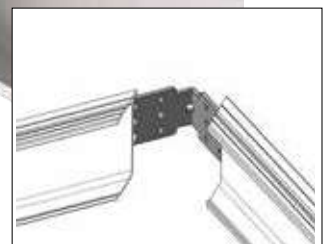

### ACCESORIOS ACCESSORIES ACCESSOIRES

unión interior 90°  
interior angle 90°  
angle intérieur 90°

unión exterior 90°  
exterior angle 90°  
angle extérieur 90°

unión chaflán 90°  
 chamfered corner 90°  
 set d'angle chanfreiné 90°

RincoPlus40

RincoBasic40

Compact32

12 u

escuadra universal  
 universal fixing angles  
 angle 90° intérieur - extérieur

12 u

1 ángulo 90° interior  
 interior 90° angle  
 angle 90° intérieur

2 ángulo 90° exterior  
 exterior 90° angle  
 angle 90° extérieur

## perfil gola tradicional

pletina de unión  
connector plate  
plaque d'assemblage

12 u

pareja terminale intermedio interior  
interior intermediate pair of caps  
paire embouts intermédiaire intérieur

12 u