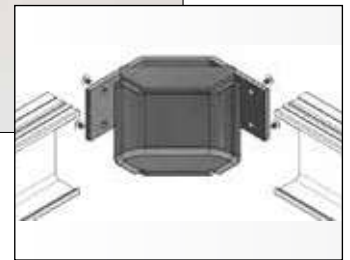

### ACCESORIOS ACCESSORIES ACCESSOIRES

unión interior 90°  
interior angle 90°  
angle intérieur 90°

unión exterior 90°  
exterior angle 90°  
angle extérieur 90°

unión chaflán 90°  
 chamfered corner 90°  
 set d'angle chanfreiné 90°

RincoPlus40

RincoBasic40

Compact32

12 u

escuadra universal  
 universal fixing angles  
 angle 90° intérieur - extérieur

12 u

1 ángulo 90° interior  
 interior 90° angle  
 angle 90° intérieur

2 ángulo 90° exterior  
 exterior 90° angle  
 angle 90° extérieur

## perfil gola tradicional

pletina de unión  
connector plate  
plaque d'assemblage

12 u

pareja terminale intermedio interior  
interior intermediate pair of caps  
paire embouts intermédiaire intérieur

12 u