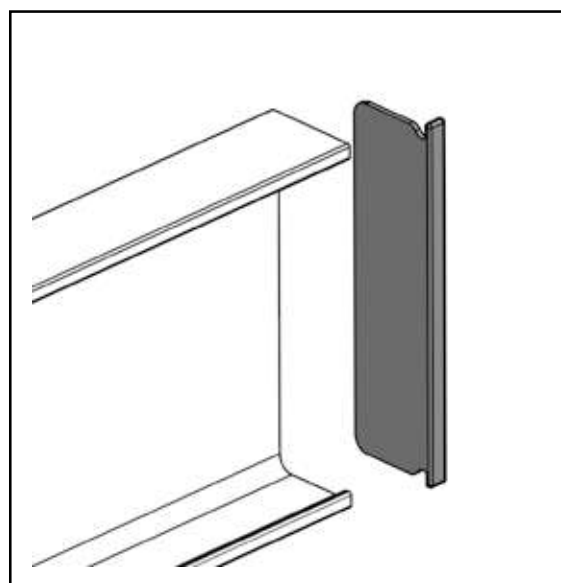

RincoPlus40

RincoBasic40

Compact32

12 u

escuadra universal  
 universal fixing angles  
 angle 90° intérieur - extérieur

12 u

1 ángulo 90° interior  
 interior 90° angle  
 angle 90° intérieur

2 ángulo 90° exterior  
 exterior 90° angle  
 angle 90° extérieur

## perfil gola tradicional

pletina de unión  
connector plate  
plaque d'assemblage

12 u

pareja terminale intermedio interior  
interior intermediate pair of caps  
paire embouts intermédiaire intérieur

12 u

pareja de terminales intermedio (lavavajillas)  
 exterior intermediate pair of caps (dishwasher)  
 paire embouts intermédiaire (lave-vaisselle)

12 u

terminal intermedio (lavavajillas) PINTADO  
 exterior intermediate cap (dishwasher) PAINTED  
 embout intermédiaire (lave-vaisselle) PEINT